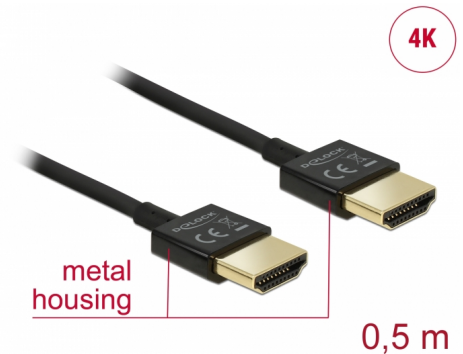

Delock Câble HDMI haute vitesse avec Ethernet - HDMI-A mâle > HDMI-A mâle 3D 4K 0,5 m Fin Haut de gamme

Description

Ce câble HDMI haute vitesse avec Ethernet haut de gamme de Delock se distingue par son diamètre réduit et de ses connecteurs courts. Le câble à triple blindage associe un transfert de données rapide et une connexion audio/vidéo et Ethernet. Grâce à la prise en charge d'une bande passante maximale de 18 Gbit/s, le contenu 4K (fréquence de trame maximale 60 Hz), le contenu 3D en résolution 4K (fréquence de trame maximale 24 Hz) et le contenu à rapport d'aspect cinéma 21:9 peuvent désormais être affichés. Le câble permet la transmission simultanée de deux canaux vidéo pour afficher des flux vidéo pour deux utilisateurs sur un seul écran, ainsi que la transmission simultanée de quatre canaux audio au maximum. La qualité de la transmission audio est significativement améliorée avec le taux d'échantillonnage jusqu'à 1536 kHz.

Détails techniques

- Connecteur :
 - High Speed HDMI-A mâle 19 broches >
 - High Speed HDMI-A mâle 19 broches
- Spécification High Speed HDMI with Ethernet (HEC)
- Jauge de câble : 36 AWG
- Diamètre du câble : env. 3,2 mm
- Câblage à paire torsadée
- Conducteur en cuivre
- Connecteur plaqué or