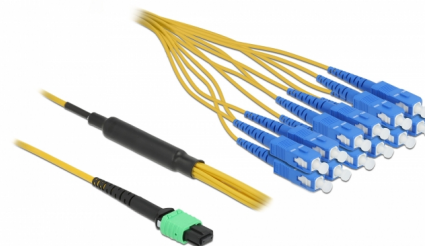

# Delock Kabel światłowodowy MPO żeński na 12 x SC Simplex męski, jednomodowy, 9/125 $\mu\text{m}$ , 2 m

## Opis

Ten kabel rozdzielający MPO na SC Fanout firmy Delock ma złącze żeńskie MPO/UPC z jednej strony i 12 x męskie SC/UPC Simplex z drugiej. To pozwala na przesyłanie sygnału światłowodowego do różnych urządzeń sieciowych, na przykład przełączników.

## Szczegóły techniczne

- Złącze:
  - 1 x MPO żeńskie >
  - 12 x SC Simplex męski
- Jednomodowy przewód
- Światłowód: 9/125  $\mu\text{m}$
- Tłumienność < 0,7 dB (MPO), < 0,2 dB (SC)
- Strata powrotna > 50 dB (MPO), > 55 dB (SC)
- Średnica kabla: ok. 3 mm
- LSZH (bezhalogenowy)
- Kolor: niebieski / zielony
- Długość ze złączami: ok. 2 m

## Physical characteristics

Materiał:	LSZH (bezhalogenowy)
Długość:	2 m
Kolor:	niebieski / zielony
Średnica kabla:	3 mm