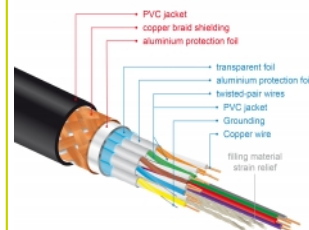

Dokonalé odstínění zaručuje bezztrátový přenos signálu

Tento kabel se vyznačuje přídatným kovovým odstíněním konektorů a zlacenými kontakty. Díky trojitému stínění a obzvláště hustému opletení zaručuje proti rušení odolný přenos audio a video signálů.

- Podporuje 1080p HFR (High Frame Rate) 3D
- Až 120 Hz obnovovací frekvence
- Podporuje přenos 2 video kanálů současně k zobrazení pro 2 diváky na jednom displeji
- Podporuje vzorkování barev ve formátu 4:2:0 (původní formát disků Blu-Ray, DVD a TV)
- Obsahuje Audio Return Channel (ARC)
- Až 32 audio kanálů pro reproduktory
- Audio vzorkovací frekvence až do 1536 kHz
- Podporuje přenos až 4 audio kanálů současně
- Podporuje dynamické nastavení synchronizace zpoždění audio / video
- Podporuje řídicí povely CEC 2.0
- Vyhovuje Dolby® TrueHD a DTS-HD Master Audio™
- Podporuje HDR
- živější a přirozené barvy
- Barva: černá
- Délka včetně konektorů cca. 1 m

Systémové požadavky

- Volní rozhraní HDMI-A

Obsah balení

- Premium HDMI kabel

Příslušenství

HDMI Cable with braiding and foil shielding

General

Specifikace:	High Speed HDMI with Ethernet
--------------	-------------------------------

Physical characteristics

Pin s povrchovou úpravou:	pozlacen
Conductor material:	měď
Conductor gauge:	30 AWG
Shielding:	trojité
Délka:	1 m
Barva:	černá