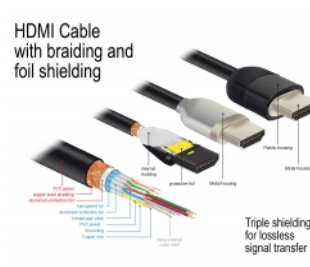

- (abhängig vom System und der angeschlossenen Hardware)
- 3D Unterstützung: bis zu 1920 x 1080 @ 60 Hz; 3840 x 2160 @ 30 Hz
  (abhängig vom System und der angeschlossenen Hardware)
- Unterstützt das 21:9 Kino Bildformat
- Unterstützt 1080p HFR (High Frame Rate) 3D
- Bis 120 Hz Bildwiederholrate
- Unterstützt die Übertragung von 2 Videokanälen gleichzeitig, um einen Bildschirm für zwei Zuschauer zu nutzen
- Unterstützt Farbsampling im Format 4:2:0 (Originalformat von Blu-Ray, DVD und TV)
- Beinhaltet Audiorückkanal (ARC)
- Bis zu 32 Audio Kanäle für Lautsprecher
- Bis zu 1536 kHz Audio Abtastrate
- Unterstützt die Übertragung von bis zu 4 Audiokanälen gleichzeitig
- Unterstützt die dynamische Anpassung der Lippensynchronität bei Bild-/ Tonverzögerungen
- Unterstützt CEC 2.0 Steuerbefehle
- Unterstützt Dolby® TrueHD und DTS-HD Master Audio™
- Unterstützt HDR
- Für lebendigere und natürlichere Farben
- Farbe: schwarz
- Länge inkl. Anschlüsse: ca. 1 m

Systemvoraussetzungen

- Eine freie HDMI-A Schnittstelle

Packungsinhalt

- Premium HDMI Kabel

Abbildungen