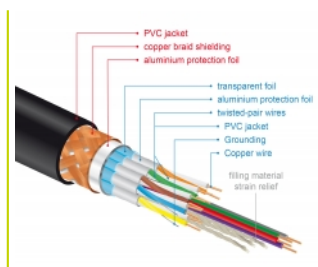

- (abhängig vom System und der angeschlossenen Hardware)
- 3D Unterstützung: bis zu 1920 x 1080 @ 60 Hz; 3840 x 2160 @ 30 Hz
  (abhängig vom System und der angeschlossenen Hardware)
- Unterstützt das 21:9 Kino Bildformat
- Unterstützt 1080p HFR (High Frame Rate) 3D
- Bis 120 Hz Bildwiederholrate
- Unterstützt die Übertragung von 2 Videokanälen gleichzeitig, um einen Bildschirm für zwei Zuschauer zu nutzen
- Unterstützt Farbsampling im Format 4:2:0 (Originalformat von Blu-Ray, DVD und TV)
- Beinhaltet Audiorückkanal (ARC)
- Bis zu 32 Audio Kanäle für Lautsprecher
- Bis zu 1536 kHz Audio Abtastrate
- Unterstützt die Übertragung von bis zu 4 Audiokanälen gleichzeitig
- Unterstützt die dynamische Anpassung der Lippensynchronität bei Bild-/ Tonverzögerungen
- Unterstützt CEC 2.0 Steuerbefehle
- Unterstützt Dolby® TrueHD und DTS-HD Master Audio™
- Unterstützt HDR
- Für lebendigere und natürlichere Farben
- Farbe: schwarz
- Länge inkl. Anschlüsse: ca. 1 m

Systemvoraussetzungen

- Eine freie HDMI-A Schnittstelle

Packungsinhalt

- Premium HDMI Kabel

Abbildungen