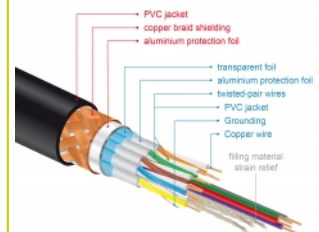

El apantallamiento perfecto garantiza la transmisión de señales sin pérdidas

Se caracteriza el cable por el blindaje metálico adicional de los enchufes y los contactos chapados en oro. Garantiza la transmisión de señales de audio y video sin interferencias gracias a su triple protección y al trenzado especialmente denso.

- Compatibilidad 3D: hasta 1920 x 1080 @ 60 Hz; 3840 x 2160 @ 30 Hz (depende del sistema y del hardware conectado)
- Admite relación de aspecto de cine de 21:9
- Admite 3D 1080p HFR (High Frame Rate, es decir, alta tasa de fotogramas)
- Hasta 120 Hz de frecuencia de actualización
- Admite transmisión de 2 canales de vídeo simultáneamente para usar una pantalla para dos telespectadores
- Apto para el muestreo de color en formato 4:2:0 (formato original de Blu-Ray, DVD y TV)
- Contiene Canal de retorno de audio (ARC)
- Hasta 32 canales de audio para altavoces
- Tasa de muestreo de audio de hasta 1536 kHz
- Admite transmisión de hasta 4 canales de audio simultáneamente
- Admite ajuste dinámico de sincronización labial en retardos de audio / vídeo
- Admite comandos de control CEC 2.0
- Soporta Dolby® TrueHD y DTS-HD Master Audio™
- Compatible con HDR
- Colores mas naturales y animados
- Color: negro
- Longitud incluido conectores: aprox. 1 m

Requisitos del sistema

- Interfaz HDMI-A disponible

Contenido del paquete

- Cable HDMI premium

Image

General

Especificación técnica:	High Speed HDMI with Ethernet
-------------------------	-------------------------------