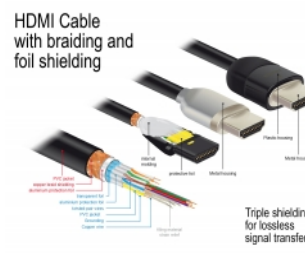

Delock Cable HDMI Premium 4K 60 Hz 1 m

Descripción

Se puede usar este cable HDMI premium certificado por Delock para conectar dispositivos con una interfaz HDMI, como televisores, reproductores de Blu-ray, monitores o proyectores. Al admitir un ancho de banda máximo de 18 Gbps, se puede mostrar el contenido con resoluciones de hasta 4K Ultra HD (3840 x 2160 a 60 Hz).

El apantallamiento perfecto garantiza la transmisión de señales sin pérdidas

Se caracteriza el cable por el blindaje metálico adicional de los enchufes y los contactos chapados en oro. Garantiza la transmisión de señales de audio y video sin interferencias gracias a su triple protección y al trenzado especialmente denso.

- Compatibilidad 3D: hasta 1920 x 1080 @ 60 Hz; 3840 x 2160 @ 30 Hz (depende del sistema y del hardware conectado)
- Admite relación de aspecto de cine de 21:9
- Admite 3D 1080p HFR (High Frame Rate, es decir, alta tasa de fotogramas)
- Hasta 120 Hz de frecuencia de actualización
- Admite transmisión de 2 canales de vídeo simultáneamente para usar una pantalla para dos telespectadores
- Apto para el muestreo de color en formato 4:2:0 (formato original de Blu-Ray, DVD y TV)
- Contiene Canal de retorno de audio (ARC)
- Hasta 32 canales de audio para altavoces
- Tasa de muestreo de audio de hasta 1536 kHz
- Admite transmisión de hasta 4 canales de audio simultáneamente
- Admite ajuste dinámico de sincronización labial en retardos de audio / vídeo
- Admite comandos de control CEC 2.0
- Soporta Dolby® TrueHD y DTS-HD Master Audio™
- Compatible con HDR
- Colores mas naturales y animados
- Color: negro
- Longitud incluido conectores: aprox. 1 m

Requisitos del sistema

- Interfaz HDMI-A disponible

Contenido del paquete

- Cable HDMI premium

Image

General

Especificación técnica:	High Speed HDMI with Ethernet
-------------------------	-------------------------------