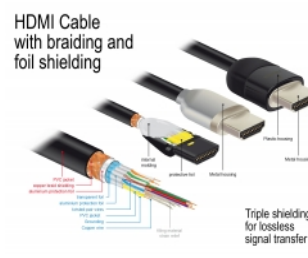

Delock Câble HDMI Premium 4K 60 Hz 1 m

Description

Ce câble HDMI Premium certifié de Delock peut être utilisé pour connecter des appareils avec une interface HDMI, comme les télévisions, lecteurs Blu-ray, moniteurs ou projecteurs. En supportant une largeur de bande maximum de 18 Gbps, le contenu peut être affiché avec des résolutions jusqu'à 4K Ultra HD (3840 x 2160 @ 60 Hz).

Un blindage parfait garantit la transmission de signal sans perte

Le câble est caractérisé par un blindage supplémentaire des prises et des contacts plaqués-or. Il garantit la transmission de signal audio et vidéo sans interférence grâce à son triple blindage et son tressage particulièrement dense.

- Prise en charge 3D: jusqu'à 1920 x 1080 @ 60 Hz, 3840 x 2160 @ 30 Hz (selon le système et le matériel connecté)
- Prend en charge le format cinéma 21:9
- Prend en charge la 3D HFR (Haute fréquence d'image) 1080p
- Taux de rafraîchissement jusqu'à 120 Hz
- Prend en charge la transmission de 2 canaux vidéo simultanément afin d'utiliser un écran pour deux visionneurs
- Supporte l'échantillonnage en couleur en format 4:2:0 (format original de Blu-Ray, DVD et TV)
- Contient un canal de retour audio (ARC)
- Jusqu'à 32 canaux audio pour les haut-parleurs
- Taux d'échantillonnage audio jusqu'à 1536 kHz
- Prend en charge la transmission de jusqu'à 4 canaux audio simultanément
- Prend en charge l'ajustement dynamique de la synchronisation labiale sur les décalages audio / vidéo
- Prend en charge les commandes de contrôle CEC 2.0
- Supporte Dolby® TrueHD et DTS-HD Master Audio™
- Prend en charge HDR
- Couleurs plus vivantes et naturelles
- Couleur : noir
- Longueur, cordon incl. : env. 1 m

Configuration système requise

- Une interface HDMI-A libre

Contenu de l'emballage

- Câble HDMI Premium

Image

General

Spécifications techniques:	High Speed HDMI with Ethernet
----------------------------	-------------------------------