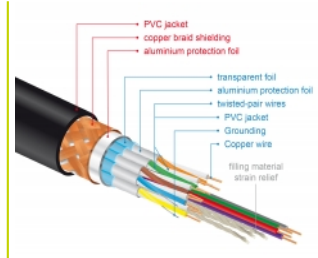

Delock Câble HDMI Premium 4K 60 Hz 1 m

Description

Ce câble HDMI Premium certifié de Delock peut être utilisé pour connecter des appareils avec une interface HDMI, comme les télévisions, lecteurs Blu-ray, moniteurs ou projecteurs. En supportant une largeur de bande maximum de 18 Gbps, le contenu peut être affiché avec des résolutions jusqu'à 4K Ultra HD (3840 x 2160 @ 60 Hz).

Un blindage parfait garantit la transmission de signal sans perte

Le câble est caractérisé par un blindage supplémentaire des prises et des contacts plaqués-or. Il garantit la transmission de signal audio et vidéo sans interférence grâce à son triple blindage et son tressage particulièrement dense.

- Prise en charge 3D: jusqu'à 1920 x 1080 @ 60 Hz, 3840 x 2160 @ 30 Hz (selon le système et le matériel connecté)
- Prend en charge le format cinéma 21:9
- Prend en charge la 3D HFR (Haute fréquence d'image) 1080p
- Taux de rafraîchissement jusqu'à 120 Hz
- Prend en charge la transmission de 2 canaux vidéo simultanément afin d'utiliser un écran pour deux visionneurs
- Supporte l'échantillonnage en couleur en format 4:2:0 (format original de Blu-Ray, DVD et TV)
- Contient un canal de retour audio (ARC)
- Jusqu'à 32 canaux audio pour les haut-parleurs
- Taux d'échantillonnage audio jusqu'à 1536 kHz
- Prend en charge la transmission de jusqu'à 4 canaux audio simultanément
- Prend en charge l'ajustement dynamique de la synchronisation labiale sur les décalages audio / vidéo
- Prend en charge les commandes de contrôle CEC 2.0
- Supporte Dolby® TrueHD et DTS-HD Master Audio™
- Prend en charge HDR
- Couleurs plus vivantes et naturelles
- Couleur : noir
- Longueur, cordon incl. : env. 1 m

Configuration système requise

- Une interface HDMI-A libre

Contenu de l'emballage

- Câble HDMI Premium

Image

General

Spécifications techniques:	High Speed HDMI with Ethernet
----------------------------	-------------------------------