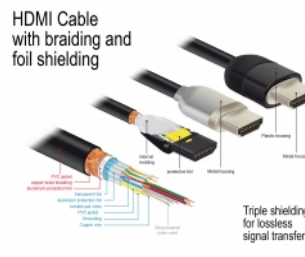

- Compatibilidad 3D: hasta 1920 x 1080 @ 60 Hz; 3840 x 2160 @ 30 Hz (depende del sistema y del hardware conectado)
- Admite relación de aspecto de cine de 21:9
- Admite 3D 1080p HFR (High Frame Rate, es decir, alta tasa de fotogramas)
- Hasta 120 Hz de frecuencia de actualización
- Admite transmisión de 2 canales de vídeo simultáneamente para usar una pantalla para dos telespectadores
- Apto para el muestreo de color en formato 4:2:0 (formato original de Blu-Ray, DVD y TV)
- Contiene Canal de retorno de audio (ARC)
- Hasta 32 canales de audio para altavoces
- Tasa de muestreo de audio de hasta 1536 kHz
- Admite transmisión de hasta 4 canales de audio simultáneamente
- Admite ajuste dinámico de sincronización labial en retardos de audio / vídeo
- Admite comandos de control CEC 2.0
- Soporta Dolby® TrueHD y DTS-HD Master Audio™
- Compatible con HDR
- Colores mas naturales y animados
- Color: negro
- Longitud incluido conectores: aprox. 2 m

Requisitos del sistema

- Interfaz HDMI-A disponible

Contenido del paquete

- Cable HDMI premium

Image