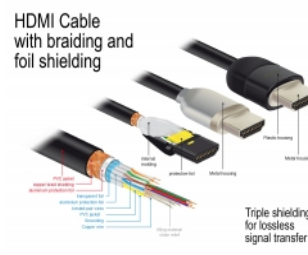

- Obsługuje kinowy format obrazu 21:9
- Obsługuje 1080p HFR (wysoka częstotliwość odświeżania) 3D
- Częstotliwość odświeżania do 120 Hz
- Obsługuje jednoczesną transmisję 2 kanałów wideo, aby umożliwić użytkowanie jednego ekranu przez dwóch użytkowników
- Obsługuje próbkowanie koloru w formacie 4:2:0 (oryginalny format Blu-Ray, DVD i TV)
- Posiada zwrotny kanał audio (ARC)
- Maks. 32 kanały audio dla głośników
- Częstotliwość próbkowania audio o wartości do 1536 kHz
- Obsługuje jednoczesną transmisję do 4 kanałów audio
- Obsługuje dynamiczną regulację synchronizacji ruchu warg z dźwiękiem w przypadku opóźnień audio / wideo
- Obsługuje polecenia sterowania CEC 2.0
- Obsługa Dolby® TrueHD i DTS-HD Master Audio™
- Obsługa HDR
- Bardziej żywe i naturalne kolory
- Kolor: czarny
- Długość ze złączami: ok. 2 m

Wymagania systemowe

- Wolny interfejs HDMI-A

Zawartość opakowania

- Kabel HDMI Premium

Zdjęcia