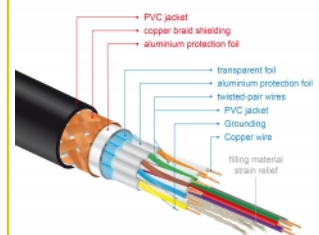

- Obsługuje kinowy format obrazu 21:9
- Obsługuje 1080p HFR (wysoka częstotliwość odświeżania) 3D
- Częstotliwość odświeżania do 120 Hz
- Obsługuje jednoczesną transmisję 2 kanałów wideo, aby umożliwić użytkowanie jednego ekranu przez dwóch użytkowników
- Obsługuje próbkowanie koloru w formacie 4:2:0 (oryginalny format Blu-Ray, DVD i TV)
- Posiada zwrotny kanał audio (ARC)
- Maks. 32 kanały audio dla głośników
- Częstotliwość próbkowania audio o wartości do 1536 kHz
- Obsługuje jednoczesną transmisję do 4 kanałów audio
- Obsługuje dynamiczną regulację synchronizacji ruchu warg z dźwiękiem w przypadku opóźnień audio / wideo
- Obsługuje polecenia sterowania CEC 2.0
- Obsługa Dolby® TrueHD i DTS-HD Master Audio™
- Obsługa HDR
- Bardziej żywe i naturalne kolory
- Kolor: czarny
- Długość ze złączami: ok. 2 m

Wymagania systemowe

- Wolny interfejs HDMI-A

Zawartość opakowania

- Kabel HDMI Premium

Zdjęcia