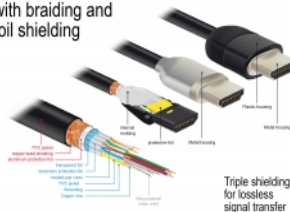

HDMI Cable with braiding and foil shielding