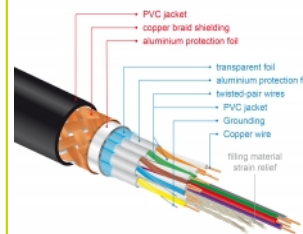

- Podporuje 1080p HFR (High Frame Rate) 3D
- Až 120 Hz obnovovací frekvence
- Podporuje přenos 2 video kanálů současně k zobrazení pro 2 diváky na jednom displeji
- Podporuje vzorkování barev ve formátu 4:2:0 (původní formát disků Blu-Ray, DVD a TV)
- Obsahuje Audio Return Channel (ARC)
- Až 32 audio kanálů pro reproduktory
- Audio vzorkovací frekvence až do 1536 kHz
- Podporuje přenos až 4 audio kanálů současně
- Podporuje dynamické nastavení synchronizace zpoždění audio / video
- Podporuje řídicí povely CEC 2.0
- Vyhovuje Dolby® TrueHD a DTS-HD Master Audio™
- Podporuje HDR
- živější a přirozené barvy
- Barva: černá
- Délka včetně konektorů cca. 3 m

Systemové požadavky

- Volní rozhraní HDMI-A

Obsah balení

- Premium HDMI kabel

Příslušenství

HDMI Cable with braiding and foil shielding