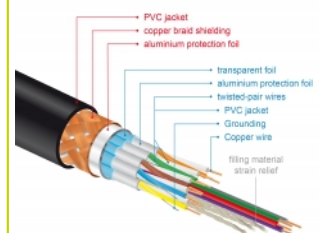

- (abhängig vom System und der angeschlossenen Hardware)
- 3D Unterstützung: bis zu 1920 x 1080 @ 60 Hz; 3840 x 2160 @ 30 Hz
  (abhängig vom System und der angeschlossenen Hardware)
- Unterstützt das 21:9 Kino Bildformat
- Unterstützt 1080p HFR (High Frame Rate) 3D
- Bis 120 Hz Bildwiederholrate
- Unterstützt die Übertragung von 2 Videokanälen gleichzeitig, um einen Bildschirm für zwei Zuschauer zu nutzen
- Unterstützt Farbsampling im Format 4:2:0 (Originalformat von Blu-Ray, DVD und TV)
- Beinhaltet Audiorückkanal (ARC)
- Bis zu 32 Audio Kanäle für Lautsprecher
- Bis zu 1536 kHz Audio Abtastrate
- Unterstützt die Übertragung von bis zu 4 Audiokanälen gleichzeitig
- Unterstützt die dynamische Anpassung der Lippensynchronität bei Bild-/ Tonverzögerungen
- Unterstützt CEC 2.0 Steuerbefehle
- Unterstützt Dolby® TrueHD und DTS-HD Master Audio™
- Unterstützt HDR
- Für lebendigere und natürlichere Farben
- Farbe: schwarz
- Länge inkl. Anschlüsse: ca. 3 m

Systemvoraussetzungen

- Eine freie HDMI-A Schnittstelle

Packungsinhalt

- Premium HDMI Kabel

Abbildungen