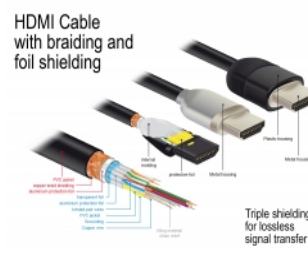

- (abhängig vom System und der angeschlossenen Hardware)
- 3D Unterstützung: bis zu 1920 x 1080 @ 60 Hz; 3840 x 2160 @ 30 Hz
  (abhängig vom System und der angeschlossenen Hardware)
- Unterstützt das 21:9 Kino Bildformat
- Unterstützt 1080p HFR (High Frame Rate) 3D
- Bis 120 Hz Bildwiederholrate
- Unterstützt die Übertragung von 2 Videokanälen gleichzeitig, um einen Bildschirm für zwei Zuschauer zu nutzen
- Unterstützt Farbsampling im Format 4:2:0 (Originalformat von Blu-Ray, DVD und TV)
- Beinhaltet Audiorückkanal (ARC)
- Bis zu 32 Audio Kanäle für Lautsprecher
- Bis zu 1536 kHz Audio Abtastrate
- Unterstützt die Übertragung von bis zu 4 Audiokanälen gleichzeitig
- Unterstützt die dynamische Anpassung der Lippensynchronität bei Bild-/ Tonverzögerungen
- Unterstützt CEC 2.0 Steuerbefehle
- Unterstützt Dolby® TrueHD und DTS-HD Master Audio™
- Unterstützt HDR
- Für lebendigere und natürlichere Farben
- Farbe: schwarz
- Länge inkl. Anschlüsse: ca. 3 m

Systemvoraussetzungen

- Eine freie HDMI-A Schnittstelle

Packungsinhalt

- Premium HDMI Kabel

Abbildungen