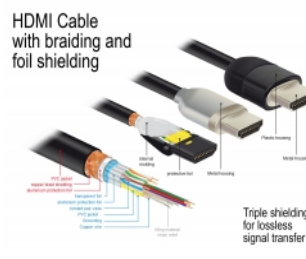

Delock Cable HDMI Premium 4K 60 Hz 3 m

Descripción

Se puede usar este cable HDMI premium certificado por Delock para conectar dispositivos con una interfaz HDMI, como televisores, reproductores de Blu-ray, monitores o proyectores. Al admitir un ancho de banda máximo de 18 Gbps, se puede mostrar el contenido con resoluciones de hasta 4K Ultra HD (3840 x 2160 a 60 Hz).

El apantallamiento perfecto garantiza la transmisión de señales sin pérdidas

Se caracteriza el cable por el blindaje metálico adicional de los enchufes y los contactos chapados en oro. Garantiza la transmisión de señales de audio y video sin interferencias gracias a su triple protección y al trenzado especialmente denso.

- Compatibilidad 3D: hasta 1920 x 1080 @ 60 Hz; 3840 x 2160 @ 30 Hz (depende del sistema y del hardware conectado)
- Admite relación de aspecto de cine de 21:9
- Admite 3D 1080p HFR (High Frame Rate, es decir, alta tasa de fotogramas)
- Hasta 120 Hz de frecuencia de actualización
- Admite transmisión de 2 canales de vídeo simultáneamente para usar una pantalla para dos telespectadores
- Apto para el muestreo de color en formato 4:2:0 (formato original de Blu-Ray, DVD y TV)
- Contiene Canal de retorno de audio (ARC)
- Hasta 32 canales de audio para altavoces
- Tasa de muestreo de audio de hasta 1536 kHz
- Admite transmisión de hasta 4 canales de audio simultáneamente
- Admite ajuste dinámico de sincronización labial en retardos de audio / vídeo
- Admite comandos de control CEC 2.0
- Soporta Dolby® TrueHD y DTS-HD Master Audio™
- Compatible con HDR
- Colores mas naturales y animados
- Color: negro
- Longitud incluido conectores: aprox. 3 m

Requisitos del sistema

- Interfaz HDMI-A disponible

Contenido del paquete

- Cable HDMI premium

Image

General

Especificación técnica:	High Speed HDMI with Ethernet
-------------------------	-------------------------------