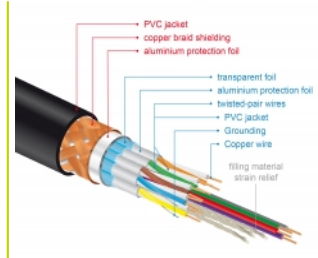

- Prise en charge 3D: jusqu'à 1920 x 1080 @ 60 Hz, 3840 x 2160 @ 30 Hz (selon le système et le matériel connecté)
- Prend en charge le format cinéma 21:9
- Prend en charge la 3D HFR (Haute fréquence d'image) 1080p
- Taux de rafraîchissement jusqu'à 120 Hz
- Prend en charge la transmission de 2 canaux vidéo simultanément afin d'utiliser un écran pour deux visionneurs
- Supporte l'échantillonnage en couleur en format 4:2:0 (format original de Blu-Ray, DVD et TV)
- Contient un canal de retour audio (ARC)
- Jusqu'à 32 canaux audio pour les haut-parleurs
- Taux d'échantillonnage audio jusqu'à 1536 kHz
- Prend en charge la transmission de jusqu'à 4 canaux audio simultanément
- Prend en charge l'ajustement dynamique de la synchronisation labiale sur les décalages audio / vidéo
- Prend en charge les commandes de contrôle CEC 2.0
- Supporte Dolby® TrueHD et DTS-HD Master Audio™
- Prend en charge HDR
- Couleurs plus vivantes et naturelles
- Couleur : noir
- Longueur, cordon incl. : env. 3 m

Configuration système requise

- Une interface HDMI-A libre

Contenu de l'emballage

- Câble HDMI Premium

Image