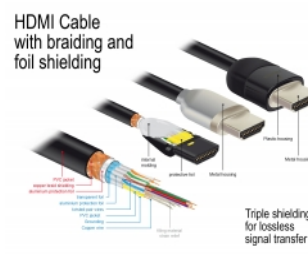

- Prise en charge 3D: jusqu'à 1920 x 1080 @ 60 Hz, 3840 x 2160 @ 30 Hz (selon le système et le matériel connecté)
- Prend en charge le format cinéma 21:9
- Prend en charge la 3D HFR (Haute fréquence d'image) 1080p
- Taux de rafraîchissement jusqu'à 120 Hz
- Prend en charge la transmission de 2 canaux vidéo simultanément afin d'utiliser un écran pour deux visionneurs
- Supporte l'échantillonnage en couleur en format 4:2:0 (format original de Blu-Ray, DVD et TV)
- Contient un canal de retour audio (ARC)
- Jusqu'à 32 canaux audio pour les haut-parleurs
- Taux d'échantillonnage audio jusqu'à 1536 kHz
- Prend en charge la transmission de jusqu'à 4 canaux audio simultanément
- Prend en charge l'ajustement dynamique de la synchronisation labiale sur les décalages audio / vidéo
- Prend en charge les commandes de contrôle CEC 2.0
- Supporte Dolby® TrueHD et DTS-HD Master Audio™
- Prend en charge HDR
- Couleurs plus vivantes et naturelles
- Couleur : noir
- Longueur, cordon incl. : env. 3 m

Configuration système requise

- Une interface HDMI-A libre

Contenu de l'emballage

- Câble HDMI Premium

Image