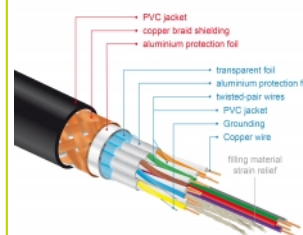

- Obsługuje kinowy format obrazu 21:9
- Obsługuje 1080p HFR (wysoka częstotliwość odświeżania) 3D
- Częstotliwość odświeżania do 120 Hz
- Obsługuje jednoczesną transmisję 2 kanałów wideo, aby umożliwić użytkowanie jednego ekranu przez dwóch użytkowników
- Obsługuje próbkowanie koloru w formacie 4:2:0 (oryginalny format Blu-Ray, DVD i TV)
- Posiada zwrotny kanał audio (ARC)
- Maks. 32 kanały audio dla głośników
- Częstotliwość próbkowania audio o wartości do 1536 kHz
- Obsługuje jednoczesną transmisję do 4 kanałów audio
- Obsługuje dynamiczną regulację synchronizacji ruchu warg z dźwiękiem w przypadku opóźnień audio / wideo
- Obsługuje polecenia sterowania CEC 2.0
- Obsługa Dolby® TrueHD i DTS-HD Master Audio™
- Obsługa HDR
- Bardziej żywe i naturalne kolory
- Kolor: czarny
- Długość ze złączami: ok. 3 m

Wymagania systemowe

- Wolny interfejs HDMI-A

Zawartość opakowania

- Kabel HDMI Premium

Zdjęcia