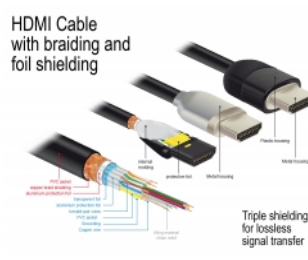

Delock Premium kabel HDMI 4K 60 Hz 3 m

Opis

Certyfikowany, wysokiej jakości kabel HDMI Delock służy do łączenia urządzeń z interfejsem HDMI, takich jak telewizory, odtwarzacze Blu-ray, monitory i projektory. Obsługuje pasmo 18 Gbps, materiał może być wyświetlany z rozdzielczością do 4K Ultra HD (3840 x 2160 @ 60 Hz).

Ekranowanie zapewnia transmisję sygnału bez strat

Kabel ma dodatkowe ekranowanie wtyków i połączone kontakty. Zapewnia to bezzakłóceńową transmisję sygnału audio i video dzięki potrójnemu ekranowaniu o gęstym oplocowi.

- Obsługuje kinowy format obrazu 21:9
- Obsługuje 1080p HFR (wysoka częstotliwość odświeżania) 3D
- Częstotliwość odświeżania do 120 Hz
- Obsługuje jednoczesną transmisję 2 kanałów wideo, aby umożliwić użytkowanie jednego ekranu przez dwóch użytkowników
- Obsługuje próbkowanie koloru w formacie 4:2:0 (oryginalny format Blu-Ray, DVD i TV)
- Posiada zwrotny kanał audio (ARC)
- Maks. 32 kanały audio dla głośników
- Częstotliwość próbkowania audio o wartości do 1536 kHz
- Obsługuje jednoczesną transmisję do 4 kanałów audio
- Obsługuje dynamiczną regulację synchronizacji ruchu warg z dźwiękiem w przypadku opóźnień audio / wideo
- Obsługuje polecenia sterowania CEC 2.0
- Obsługa Dolby® TrueHD i DTS-HD Master Audio™
- Obsługa HDR
- Bardziej żywe i naturalne kolory
- Kolor: czarny
- Długość ze złączami: ok. 3 m

Wymagania systemowe

- Wolny interfejs HDMI-A

Zawartość opakowania

- Kabel HDMI Premium

Zdjęcia

General

Specyfikacja :	High Speed HDMI with Ethernet
----------------	-------------------------------

Interface