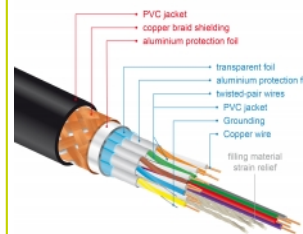

- Podporuje 1080p HFR (High Frame Rate) 3D
- Až 120 Hz obnovovací frekvence
- Podporuje přenos 2 video kanálů současně k zobrazení pro 2 diváky na jednom displeji
- Podporuje vzorkování barev ve formátu 4:2:0 (původní formát disků Blu-Ray, DVD a TV)
- Obsahuje Audio Return Channel (ARC)
- Až 32 audio kanálů pro reproduktory
- Audio vzorkovací frekvence až do 1536 kHz
- Podporuje přenos až 4 audio kanálů současně
- Podporuje dynamické nastavení synchronizace zpoždění audio / video
- Podporuje řídicí povely CEC 2.0
- Vyhovuje Dolby® TrueHD a DTS-HD Master Audio™
- Podporuje HDR
- živější a přirozené barvy
- Barva: černá
- Délka včetně konektorů cca. 5 m

Systémové požadavky

- Volní rozhraní HDMI-A

Obsah balení

- Premium HDMI kabel

Příslušenství

HDMI Cable with braiding and foil shielding

General

Specifikace:	High Speed HDMI with Ethernet
--------------	-------------------------------

Interface

Konektor 1:	1 x HDMI-A samec
Konektor 2:	1 x HDMI-A samec

Technical characteristics

Rychlost přenosu dat:	up to 18 Gb/s
Maximum screen resolution:	3D: 3840 x 2160 @ 30 Hz 3840 x 2160 @ 60 Hz
Maximum refresh rate:	120 Hz

Physical characteristics

Pin s povrchovou úpravou:	pozlacen
Conductor material:	měď
Conductor gauge:	30 AWG
Shielding:	trojité
Délka:	5 m
Barva:	černá