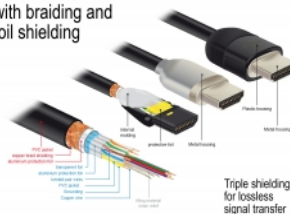

- Podporuje 1080p HFR (High Frame Rate) 3D
- Až 120 Hz obnovovací frekvence
- Podporuje přenos 2 video kanálů současně k zobrazení pro 2 diváky na jednom displeji
- Podporuje vzorkování barev ve formátu 4:2:0 (původní formát disků Blu-Ray, DVD a TV)
- Obsahuje Audio Return Channel (ARC)
- Až 32 audio kanálů pro reproduktory
- Audio vzorkovací frekvence až do 1536 kHz
- Podporuje přenos až 4 audio kanálů současně
- Podporuje dynamické nastavení synchronizace zpoždění audio / video
- Podporuje řídicí povely CEC 2.0
- Vyhovuje Dolby® TrueHD a DTS-HD Master Audio™
- Podporuje HDR
- živější a přirozené barvy
- Barva: černá
- Délka včetně konektorů cca. 5 m

Systémové požadavky

- Volní rozhraní HDMI-A

Obsah balení

- Premium HDMI kabel

Příslušenství

HDMI Cable with braiding and foil shielding

General

Specifikace:	High Speed HDMI with Ethernet
--------------	-------------------------------

Physical characteristics

Pin s povrchovou úpravou:	pozlacen
Conductor material:	měď
Conductor gauge:	30 AWG
Shielding:	trojité
Délka:	5 m
Barva:	černá