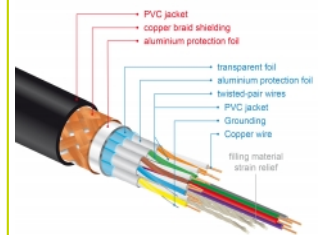

El apantallamiento perfecto garantiza la transmisión de señales sin pérdidas

Se caracteriza el cable por el blindaje metálico adicional de los enchufes y los contactos chapados en oro. Garantiza la transmisión de señales de audio y video sin interferencias gracias a su triple protección y al trenzado especialmente denso.

- Compatibilidad 3D: hasta 1920 x 1080 @ 60 Hz; 3840 x 2160 @ 30 Hz (depende del sistema y del hardware conectado)
- Admite relación de aspecto de cine de 21:9
- Admite 3D 1080p HFR (High Frame Rate, es decir, alta tasa de fotogramas)
- Hasta 120 Hz de frecuencia de actualización
- Admite transmisión de 2 canales de vídeo simultáneamente para usar una pantalla para dos telespectadores
- Apto para el muestreo de color en formato 4:2:0 (formato original de Blu-Ray, DVD y TV)
- Contiene Canal de retorno de audio (ARC)
- Hasta 32 canales de audio para altavoces
- Tasa de muestreo de audio de hasta 1536 kHz
- Admite transmisión de hasta 4 canales de audio simultáneamente
- Admite ajuste dinámico de sincronización labial en retardos de audio / vídeo
- Admite comandos de control CEC 2.0
- Soporta Dolby® TrueHD y DTS-HD Master Audio™
- Compatible con HDR
- Colores mas naturales y animados
- Color: negro
- Longitud incluido conectores: aprox. 5 m

Requisitos del sistema

- Interfaz HDMI-A disponible

Contenido del paquete

- Cable HDMI premium

Image

General

Especificación técnica:	High Speed HDMI with Ethernet
-------------------------	-------------------------------