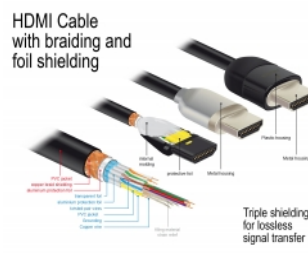

Delock Cable HDMI Premium 4K 60 Hz 5 m

Descripción

Se puede usar este cable HDMI premium certificado por Delock para conectar dispositivos con una interfaz HDMI, como televisores, reproductores de Blu-ray, monitores o proyectores. Al admitir un ancho de banda máximo de 18 Gbps, se puede mostrar el contenido con resoluciones de hasta 4K Ultra HD (3840 x 2160 a 60 Hz).

El apantallamiento perfecto garantiza la transmisión de señales sin pérdidas

Se caracteriza el cable por el blindaje metálico adicional de los enchufes y los contactos chapados en oro. Garantiza la transmisión de señales de audio y video sin interferencias gracias a su triple protección y al trenzado especialmente denso.

- Compatibilidad 3D: hasta 1920 x 1080 @ 60 Hz; 3840 x 2160 @ 30 Hz (depende del sistema y del hardware conectado)
- Admite relación de aspecto de cine de 21:9
- Admite 3D 1080p HFR (High Frame Rate, es decir, alta tasa de fotogramas)
- Hasta 120 Hz de frecuencia de actualización
- Admite transmisión de 2 canales de vídeo simultáneamente para usar una pantalla para dos telespectadores
- Apto para el muestreo de color en formato 4:2:0 (formato original de Blu-Ray, DVD y TV)
- Contiene Canal de retorno de audio (ARC)
- Hasta 32 canales de audio para altavoces
- Tasa de muestreo de audio de hasta 1536 kHz
- Admite transmisión de hasta 4 canales de audio simultáneamente
- Admite ajuste dinámico de sincronización labial en retardos de audio / vídeo
- Admite comandos de control CEC 2.0
- Soporta Dolby® TrueHD y DTS-HD Master Audio™
- Compatible con HDR
- Colores mas naturales y animados
- Color: negro
- Longitud incluido conectores: aprox. 5 m

Requisitos del sistema

- Interfaz HDMI-A disponible

Contenido del paquete

- Cable HDMI premium

Image

General

Especificación técnica:	High Speed HDMI with Ethernet
-------------------------	-------------------------------