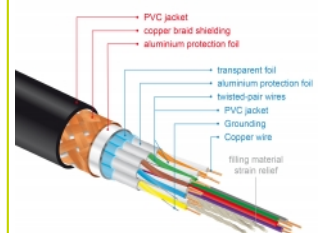

Delock Câble HDMI Premium 4K 60 Hz 5 m

Description

Ce câble HDMI Premium certifié de Delock peut être utilisé pour connecter des appareils avec une interface HDMI, comme les télévisions, lecteurs Blu-ray, moniteurs ou projecteurs. En supportant une largeur de bande maximum de 18 Gbps, le contenu peut être affiché avec des résolutions jusqu'à 4K Ultra HD (3840 x 2160 @ 60 Hz).

Un blindage parfait garantit la transmission de signal sans perte

Le câble est caractérisé par un blindage supplémentaire des prises et des contacts plaqués-or. Il garantit la transmission de signal audio et vidéo sans interférence grâce à son triple blindage et son tressage particulièrement dense.

- Prise en charge 3D: jusqu'à 1920 x 1080 @ 60 Hz, 3840 x 2160 @ 30 Hz (selon le système et le matériel connecté)
- Prend en charge le format cinéma 21:9
- Prend en charge la 3D HFR (Haute fréquence d'image) 1080p
- Taux de rafraîchissement jusqu'à 120 Hz
- Prend en charge la transmission de 2 canaux vidéo simultanément afin d'utiliser un écran pour deux visionneurs
- Supporte l'échantillonnage en couleur en format 4:2:0 (format original de Blu-Ray, DVD et TV)
- Contient un canal de retour audio (ARC)
- Jusqu'à 32 canaux audio pour les haut-parleurs
- Taux d'échantillonnage audio jusqu'à 1536 kHz
- Prend en charge la transmission de jusqu'à 4 canaux audio simultanément
- Prend en charge l'ajustement dynamique de la synchronisation labiale sur les décalages audio / vidéo
- Prend en charge les commandes de contrôle CEC 2.0
- Supporte Dolby® TrueHD et DTS-HD Master Audio™
- Prend en charge HDR
- Couleurs plus vivantes et naturelles
- Couleur : noir
- Longueur, cordon incl. : env. 5 m

Configuration système requise

- Une interface HDMI-A libre

Contenu de l'emballage

- Câble HDMI Premium

Image

General

Spécifications techniques:	High Speed HDMI with Ethernet
----------------------------	-------------------------------