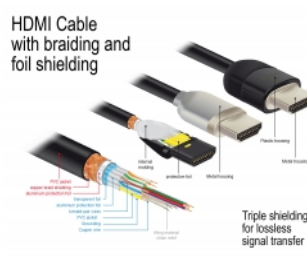

Delock Premium kabel HDMI 4K 60 Hz 5 m

Opis

Certyfikowany, wysokiej jakości kabel HDMI Delock służy do łączenia urządzeń z interfejsem HDMI, takich jak telewizory, odtwarzacze Blu-ray, monitory i projektory. Obsługuje pasmo 18 Gbps, materiał może być wyświetlany z rozdzielczością do 4K Ultra HD (3840 x 2160 @ 60 Hz).

Ekranowanie zapewnia transmisję sygnału bez strat

Kabel ma dodatkowe ekranowanie wtyków i połączone kontakty. Zapewnia to bezzakłóceńową transmisję sygnału audio i video dzięki potrójnemu ekranowaniu o gęstym oplocowi.

- Obsługuje kinowy format obrazu 21:9
- Obsługuje 1080p HFR (wysoka częstotliwość odświeżania) 3D
- Częstotliwość odświeżania do 120 Hz
- Obsługuje jednoczesną transmisję 2 kanałów wideo, aby umożliwić użytkowanie jednego ekranu przez dwóch użytkowników
- Obsługuje próbkowanie koloru w formacie 4:2:0 (oryginalny format Blu-Ray, DVD i TV)
- Posiada zwrotny kanał audio (ARC)
- Maks. 32 kanały audio dla głośników
- Częstotliwość próbkowania audio o wartości do 1536 kHz
- Obsługuje jednoczesną transmisję do 4 kanałów audio
- Obsługuje dynamiczną regulację synchronizacji ruchu warg z dźwiękiem w przypadku opóźnień audio / wideo
- Obsługuje polecenia sterowania CEC 2.0
- Obsługa Dolby® TrueHD i DTS-HD Master Audio™
- Obsługa HDR
- Bardziej żywe i naturalne kolory
- Kolor: czarny
- Długość ze złączami: ok. 5 m

Wymagania systemowe

- Wolny interfejs HDMI-A

Zawartość opakowania

- Kabel HDMI Premium

Zdjęcia

General

| | |
|----------------|-------------------------------|
| Specyfikacja : | High Speed HDMI with Ethernet |
|----------------|-------------------------------|