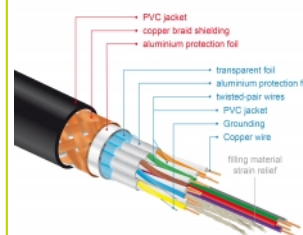

Delock Premium kabel HDMI 4K 60 Hz 5 m

Opis

Certyfikowany, wysokiej jakości kabel HDMI Delock służy do łączenia urządzeń z interfejsem HDMI, takich jak telewizory, odtwarzacze Blu-ray, monitory i projektory. Obsługuje pasmo 18 Gbps, materiał może być wyświetlany z rozdzielczością do 4K Ultra HD (3840 x 2160 @ 60 Hz).

Ekranowanie zapewnia transmisję sygnału bez strat

Kabel ma dodatkowe ekranowanie wtyków i połączone kontakty. Zapewnia to bezzakłóceńową transmisję sygnału audio i video dzięki potrójnemu ekranowaniu o gęstym oplocowi.

- Obsługuje kinowy format obrazu 21:9
- Obsługuje 1080p HFR (wysoka częstotliwość odświeżania) 3D
- Częstotliwość odświeżania do 120 Hz
- Obsługuje jednoczesną transmisję 2 kanałów wideo, aby umożliwić użytkowanie jednego ekranu przez dwóch użytkowników
- Obsługuje próbkowanie koloru w formacie 4:2:0 (oryginalny format Blu-Ray, DVD i TV)
- Posiada zwrotny kanał audio (ARC)
- Maks. 32 kanały audio dla głośników
- Częstotliwość próbkowania audio o wartości do 1536 kHz
- Obsługuje jednoczesną transmisję do 4 kanałów audio
- Obsługuje dynamiczną regulację synchronizacji ruchu warg z dźwiękiem w przypadku opóźnień audio / wideo
- Obsługuje polecenia sterowania CEC 2.0
- Obsługa Dolby® TrueHD i DTS-HD Master Audio™
- Obsługa HDR
- Bardziej żywe i naturalne kolory
- Kolor: czarny
- Długość ze złączami: ok. 5 m

Wymagania systemowe

- Wolny interfejs HDMI-A

Zawartość opakowania

- Kabel HDMI Premium

Zdjęcia

General

| | |
|----------------|-------------------------------|
| Specyfikacja : | High Speed HDMI with Ethernet |
|----------------|-------------------------------|