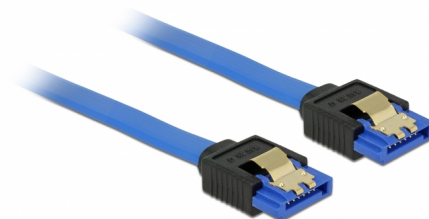

Delock Kabel SATA 6 Gb/s samice přímá > SATA samice přímá 10 cm modrý se zlatými sponami

Popis

Tento SATA kabel od Delocku umožňuje interní připojení různých SATA zařízení, např. HDD, karty s řadiči nebo Flash paměti. Vyhovuje poslednímu standardu a poskytuje přenosovou rychlost data ž do 6 Gb/s. Je zpětně kompatibilní s předešlými SATA verzemi, ale pak může dosáhnout pouze příslušné přenosové rychlosti. Kovové spony na konektorech zajišťují, aby kabel spolehlivě zapadl na své místo.

10 cm

Číslo produktu 84976

EAN: 4043619849765

Země původu: China

Balení: Plastová taška se zipem

Technické detaily

- Konektor:
 - 1 x 7 pin SATA 6 Gb/s samice přímý >
 - 1 x 7 pin SATA 6 Gb/s samice přímý
- Rychlost přenosu dat až 6 Gb/s
- Zpětně kompatibilní s SATA 1,5 Gb/s, 3 Gb/s
- Průřez kabelu: 26 AWG
- Barva: modrý
- Se zlatým kovovým klipem
- Délka bez konektoru: cca. 10 cm

Systémové požadavky

- Volný SATA port

Obsah balení

- SATA kabel

General

Specifikace:	SATA 6 Gb/s
Style:	s kovovými sponami

Interface

Konektor 1:	1 x 7 pin SATA 6 Gb/s samice přímý
Konektor 2:	1 x 7 pin SATA 6 Gb/s samice přímý

Technical characteristics

Rychlost přenosu dat:	SATA až do 6 Gb/s
-----------------------	-------------------

Physical characteristics

Pin s povrchovou úpravou:	pozlacen
Conductor gauge:	26 AWG
Délka:	10 cm
Barva:	modrý