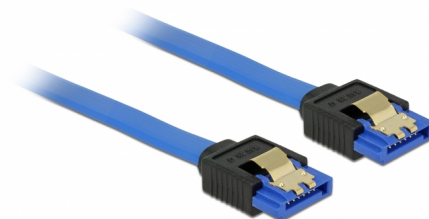

Delock Câble SATA 6 Gb/s femelle droit > SATA femelle droit 10 cm bleu avec attaches en or

Description

Ce câble SATA Delock permet la connexion interne de différents périphériques SATA, tels que des disques durs, des cartes contrôleur ou des mémoires Flash. Il est conforme à la dernière norme et procure un taux de transfert de données jusqu'à 6 Gb/s. Il est rétrocompatible avec les précédentes versions SATA, mais ne peut alors atteindre que leur vitesse de transfert respective. Les attaches métalliques sur les connecteurs garantissent que le câble s'enclenche en position de manière fiable.

10 cm

N° produit 84976

EAN: 4043619849765

Pays d'origine: China

Emballage: Sac polyvalent à fermeture éclair

Détails techniques

- Connecteur :
 - 1 x SATA 6 Gb/s à 7 broches femelle droit >
 - 1 x SATA 6 Gb/s à 7 broches femelle droit
- Débit de données jusqu'à 6 Gb/s
- Rétrocompatible avec SATA 1,5 Go/s et 3 Go/s
- Jauge de câble : 26 AWG
- Couleur : bleu
- Avec attaches métalliques dorées
- Longueur sans connecteur : env. 10 cm

Configuration système requise

- Un port SATA disponible

Contenu de l'emballage

- Câble SATA

General

Spécifications techniques:	SATA 6 Gb/s
Style:	avec clips en métal

Interface

Connecteur 1:	1 x SATA 6 Gb/s à 7 broches femelle droit
Connecteur 2:	1 x SATA 6 Gb/s à 7 broches femelle droit

Technical characteristics

Débit de données:	SATA jusqu'à 6 Go/s
-------------------	---------------------

Physical characteristics

Finition des broches:	plaquées or
Conductor gauge:	26 AWG
Longueur:	10 cm
Couleur:	bleu