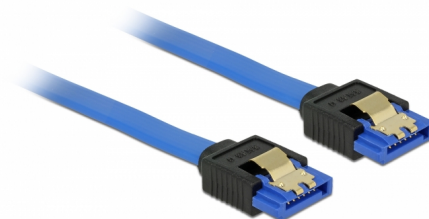

Delock Kabel SATA 6 Gb/s samice přímá > SATA samice přímá 20 cm modrý se zlatými sponami

Popis

Tento SATA kabel od Delocku umožňuje interní připojení různých SATA zařízení, např. HDD, karty s řadiči nebo Flash paměti. Vyhovuje poslednímu standardu a poskytuje přenosovou rychlost data ž do 6 Gb/s. Je zpětně kompatibilní s předešlými SATA verzemi, ale pak může dosáhnout pouze příslušné přenosové rychlosti. Kovové spony na konektorech zajišťují, aby kabel spolehlivě zapadl na své místo.

20 cm

Číslo produktu 84977

EAN: 4043619849772

Země původu: China

Balení: Plastová taška se zipem

Technické detaily

- Konektor:
 - 1 x 7 pin SATA 6 Gb/s samice přímý >
 - 1 x 7 pin SATA 6 Gb/s samice přímý
- Rychlost přenosu dat až 6 Gb/s
- Zpětně kompatibilní s SATA 1,5 Gb/s, 3 Gb/s
- Průřez kabelu: 26 AWG
- Barva: modrý
- Se zlatým kovovým klipem
- Délka bez konektoru: cca. 20 cm

Systemové požadavky

- Volný SATA port

Obsah balení

- SATA kabel

General

Specifikace:	SATA 6 Gb/s
--------------	-------------

Interface

Konektor 1:	1 x 7 pin SATA 6 Gb/s samice přímý
Konektor 2:	1 x 7 pin SATA 6 Gb/s samice přímý

Technical characteristics

Rychlost přenosu dat:	SATA až do 6 Gb/s
-----------------------	-------------------

Physical characteristics

Pin s povrchovou úpravou:	pozlacen
Conductor gauge:	26 AWG
Délka:	20 cm
Barva:	modrý