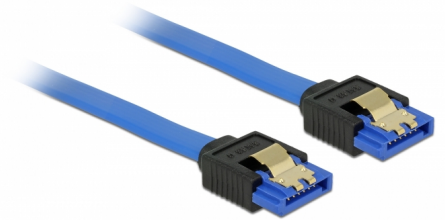

Delock Câble SATA 6 Gb/s femelle droit > SATA femelle droit 20 cm bleu avec attaches en or

Description

Ce câble SATA Delock permet la connexion interne de différents périphériques SATA, tels que des disques durs, des cartes contrôleur ou des mémoires Flash. Il est conforme à la dernière norme et procure un taux de transfert de données jusqu'à 6 Gb/s. Il est rétrocompatible avec les précédentes versions SATA, mais ne peut alors atteindre que leur vitesse de transfert respective. Les attaches métalliques sur les connecteurs garantissent que le câble s'enclenche en position de manière fiable.

20 cm

N° produit 84977

EAN: 4043619849772

Pays d'origine: China

Emballage: Sac polyvalent à fermeture éclair

Détails techniques

- Connecteur :
 - 1 x SATA 6 Gb/s à 7 broches femelle droit >
 - 1 x SATA 6 Gb/s à 7 broches femelle droit
- Débit de données jusqu'à 6 Gb/s
- Rétrocompatible avec SATA 1,5 Go/s et 3 Go/s
- Jauge de câble : 26 AWG
- Couleur : bleu
- Avec attaches métalliques dorées
- Longueur sans connecteur : env. 20 cm

Configuration système requise

- Un port SATA disponible

Contenu de l'emballage

- Câble SATA

General

Spécifications techniques:	SATA 6 Gb/s
----------------------------	-------------

Interface

Connecteur 1:	1 x SATA 6 Gb/s à 7 broches femelle droit
Connecteur 2:	1 x SATA 6 Gb/s à 7 broches femelle droit

Technical characteristics

Débit de données:	SATA jusqu'à 6 Go/s
-------------------	---------------------

Physical characteristics

Finition des broches:	plaquées or
Conductor gauge:	26 AWG
Longueur:	20 cm
Couleur:	bleu