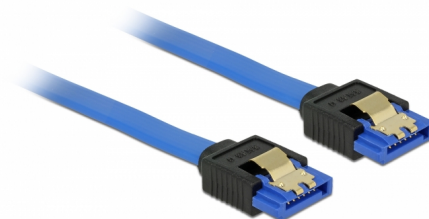

# Delock Kabel SATA 6 Gb/s samice přímá > SATA samice přímá 30 cm modrý se zlatými sponami

## Popis

Tento SATA kabel od Delocku umožňuje interní připojení různých SATA zařízení, např. HDD, karty s řadiči nebo Flash paměti. Vyhovuje poslednímu standardu a poskytuje přenosovou rychlost data ž do 6 Gb/s. Je zpětně kompatibilní s předešlými SATA verzemi, ale pak může dosáhnout pouze příslušné přenosové rychlosti. Kovové spony na konektorech zajišťují, aby kabel spolehlivě zapadl na své místo.

## Technické detaily

- Konektor:
  - 1 x 7 pin SATA 6 Gb/s samice přímý >
  - 1 x 7 pin SATA 6 Gb/s samice přímý
- Rychlost přenosu dat až 6 Gb/s
- Zpětně kompatibilní s SATA 1,5 Gb/s, 3 Gb/s
- Průřez kabelu: 26 AWG
- Barva: modrý
- Se zlatým kovovým klipem
- Délka bez konektoru: cca. 30 cm

## Physical characteristics

Pin s povrchovou úpravou:	pozlacen
Conductor gauge:	26 AWG
Délka:	30 cm
Barva:	modrý