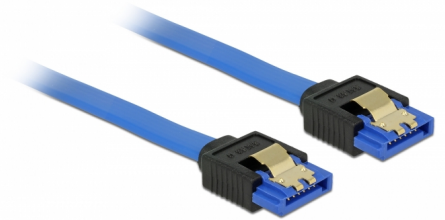

Delock Câble SATA 6 Gb/s femelle droit > SATA femelle droit 30 cm bleu avec attaches en or

Description

Ce câble SATA Delock permet la connexion interne de différents périphériques SATA, tels que des disques durs, des cartes contrôleur ou des mémoires Flash. Il est conforme à la dernière norme et procure un taux de transfert de données jusqu'à 6 Gb/s. Il est rétrocompatible avec les précédentes versions SATA, mais ne peut alors atteindre que leur vitesse de transfert respective. Les attaches métalliques sur les connecteurs garantissent que le câble s'enclenche en position de manière fiable.

30 cm

N° produit 84978

EAN: 4043619849789

Pays d'origine: China

Emballage: Sac polyvalent à fermeture éclair

Détails techniques

- Connecteur :
 - 1 x SATA 6 Gb/s à 7 broches femelle droit >
 - 1 x SATA 6 Gb/s à 7 broches femelle droit
- Débit de données jusqu'à 6 Gb/s
- Rétrocompatible avec SATA 1,5 Go/s et 3 Go/s
- Jauge de câble : 26 AWG
- Couleur : bleu
- Avec attaches métalliques dorées
- Longueur sans connecteur : env. 30 cm

Configuration système requise

- Un port SATA disponible

Contenu de l'emballage

- Câble SATA

General

Spécifications techniques:	SATA 6 Gb/s
----------------------------	-------------

Interface

Connecteur 1:	1 x SATA 6 Gb/s à 7 broches femelle droit
Connecteur 2:	1 x SATA 6 Gb/s à 7 broches femelle droit

Technical characteristics

Débit de données:	SATA jusqu'à 6 Go/s
-------------------	---------------------

Physical characteristics

Finition des broches:	plaquées or
Conductor gauge:	26 AWG
Longueur:	30 cm
Couleur:	bleu