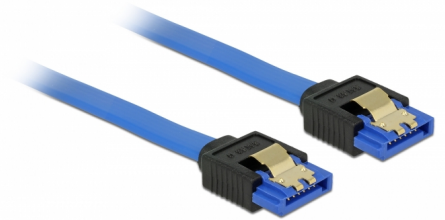

Delock Przewód SATA 6 Gb/s, żeński, prosty > SATA żeński, prosty, 30 cm, niebieski ze złotymi zaciskami

Opis

Ten przewód SATA firmy Delock umożliwia wykonanie wewnętrznego podłączenia różnych urządzeń SATA, np. dysków twardych, kontrolerów lub pamięci Flash. Jest on zgodny z najnowszym standardem i oferuje transfer danych z prędkością do 6 Gb/s. Zapewnia on kompatybilność wsteczną do poprzednich wersji SATA, jednak wtedy może on uzyskać prędkość transferu odpowiednią dla danej wersji. Metalowe zaczepty występujące na złączach zapewniają solidne zatrzaśnięcie się przewodu w odpowiednim miejscu.

30 cm

Numer artykułu 84978

EAN: 4043619849789

Kraj pochodzenia: China

Opakowanie: Torba na zamek błyskawiczny

Szczegóły techniczne

- Złącze:
 - 1 x 7-pinowe SATA 6 Gb/s żeński proste >
 - 1 x 7-pinowe SATA 6 Gb/s żeński proste
- Szybkość transmisji danych do 6 Gb/s
- Wsteczna zgodność z SATA 1,5 Gb/s, 3 Gb/s
- Rodzaj kabla: 26 AWG
- Kolor: niebieski
- Ze złotymi metalowymi zaczeptami
- Długość bez złączami: ok. 30 cm

Wymagania systemowe

- Jeden wolny port SATA

Zawartość opakowania

- SATA kabel

General

Specyfikacja :	SATA 6 Gb/s
----------------	-------------

Interface

Złącze 1:	1 x 7-pinowe SATA 6 Gb/s żeński proste
Złącze 2:	1 x 7-pinowe SATA 6 Gb/s żeński proste

Technical characteristics

Szybkość transmisji danych:	SATA do 6 Gb/s
-----------------------------	----------------

Physical characteristics

Wykończenie pinów:	pozlacane
Conductor gauge:	26 AWG
Długość:	30 cm
Kolor:	niebieski