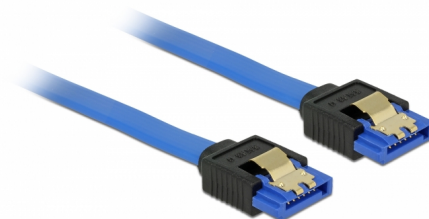

Delock Kabel SATA 6 Gb/s samice přímá > SATA samice přímá 50 cm modrý se zlatými sponami

Popis

Tento SATA kabel od Delocku umožňuje interní připojení různých SATA zařízení, např. HDD, karty s řadiči nebo Flash paměti. Vyhovuje poslednímu standardu a poskytuje přenosovou rychlost data ž do 6 Gb/s. Je zpětně kompatibilní s předešlými SATA verzemi, ale pak může dosáhnout pouze příslušné přenosové rychlosti. Kovové spony na konektorech zajišťují, aby kabel spolehlivě zapadl na své místo.

50 cm

Číslo produktu 84979

EAN: 4043619849796

Země původu: China

Balení: Plastová taška se zipem

Technické detaily

- Konektor:
 - 1 x 7 pin SATA 6 Gb/s samice přímý >
 - 1 x 7 pin SATA 6 Gb/s samice přímý
- Rychlost přenosu dat až 6 Gb/s
- Zpětně kompatibilní s SATA 1,5 Gb/s, 3 Gb/s
- Průřez kabelu: 26 AWG
- Barva: modrý
- Se zlatým kovovým klipem
- Délka bez konektoru: cca. 50 cm

Systemové požadavky

- Volný SATA port

Obsah balení

- SATA kabel

General

Specifikace:	SATA 6 Gb/s
--------------	-------------

Interface

Konektor 1:	1 x 7 pin SATA 6 Gb/s samice přímý
Konektor 2:	1 x 7 pin SATA 6 Gb/s samice přímý

Technical characteristics

Rychlost přenosu dat:	SATA až do 6 Gb/s
-----------------------	-------------------

Physical characteristics

Pin s povrchovou úpravou:	pozlacen
Conductor gauge:	26 AWG
Délka:	50 cm
Barva:	modrý