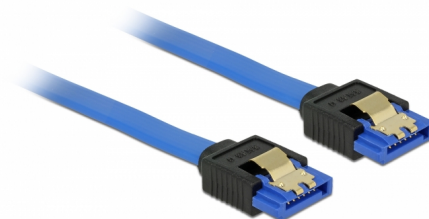

# Delock Cable SATA 6 Gb/s hembra directo > SATA hembra directo de 50 cm azul con broches dorados

## Descripción

Este cable SATA de Delock permite la conexión interna de varios dispositivos SATA como, por ejemplo, unidades de disco duro, tarjetas controladoras o memorias Flash. Cumple la normativa más reciente y proporciona una velocidad de transferencia de datos de hasta 6 Gb/s. Es compatible con las anteriores versiones de SATA. Con dichas versiones, solo puede alcanzar la velocidad de transferencia correspondiente. Los enganches metálicos de los conectores garantizan que el cable se fijará en su posición de forma segura mediante el sonido de un clic.

## Detalles técnicos

- Conector:
  - 1 x SATA 6 Gb/s de 7 contactos hembra recto >
  - 1 x SATA 6 Gb/s de 7 contactos hembra recto
- Velocidades de transferencias de datos de hasta 6 Gb/s
- Compatible con SATA 1,5 Gb/s y 3 Gb/s
- Valor normalizado del cable: 26 AWG
- Color: azul
- Con broches metálicos dorados coloreados
- Longitud sin conector: aprox. 50 cm

## Physical characteristics

Acabado de los pines:	chapado en oro
Conductor gauge:	26 AWG
Longitud:	50 cm
Color:	azul