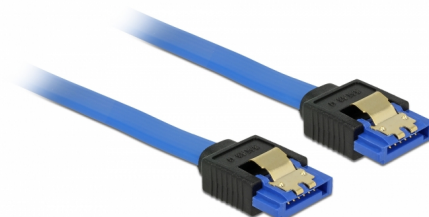

Delock Câble SATA 6 Gb/s femelle droit > SATA femelle droit 50 cm bleu avec attaches en or

Description

Ce câble SATA Delock permet la connexion interne de différents périphériques SATA, tels que des disques durs, des cartes contrôleur ou des mémoires Flash. Il est conforme à la dernière norme et procure un taux de transfert de données jusqu'à 6 Gb/s. Il est rétrocompatible avec les précédentes versions SATA, mais ne peut alors atteindre que leur vitesse de transfert respective. Les attaches métalliques sur les connecteurs garantissent que le câble s'enclenche en position de manière fiable.

50 cm

N° produit 84979

EAN: 4043619849796

Pays d'origine: China

Emballage: Sac polyvalent à fermeture éclair

Détails techniques

- Connecteur :
 - 1 x SATA 6 Gb/s à 7 broches femelle droit >
 - 1 x SATA 6 Gb/s à 7 broches femelle droit
- Débit de données jusqu'à 6 Gb/s
- Rétrocompatible avec SATA 1,5 Go/s et 3 Go/s
- Jauge de câble : 26 AWG
- Couleur : bleu
- Avec attaches métalliques dorées
- Longueur sans connecteur : env. 50 cm

Configuration système requise

- Un port SATA disponible

Contenu de l'emballage

- Câble SATA

General

Spécifications techniques:	SATA 6 Gb/s
----------------------------	-------------

Interface

Connecteur 1:	1 x SATA 6 Gb/s à 7 broches femelle droit
Connecteur 2:	1 x SATA 6 Gb/s à 7 broches femelle droit

Technical characteristics

Débit de données:	SATA jusqu'à 6 Go/s
-------------------	---------------------

Physical characteristics

Finition des broches:	plaquées or
Conductor gauge:	26 AWG
Longueur:	50 cm
Couleur:	bleu