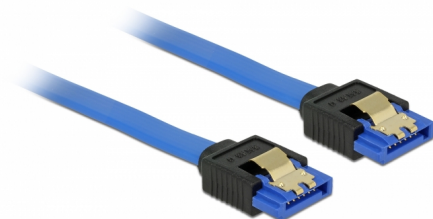

# Delock Przewód SATA 6 Gb/s, żeński, prosty > SATA żeński, prosty, 50 cm, niebieski ze złotymi zaciskami

## Opis

Ten przewód SATA firmy Delock umożliwia wykonanie wewnętrznego podłączenia różnych urządzeń SATA, np. dysków twardych, kontrolerów lub pamięci Flash. Jest on zgodny z najnowszym standardem i oferuje transfer danych z prędkością do 6 Gb/s. Zapewnia on kompatybilność wsteczną do poprzednich wersji SATA, jednak wtedy może on uzyskać prędkość transferu odpowiednią dla danej wersji. Metalowe zaczepty występujące na złączach zapewniają solidne zatrzaśnięcie się przewodu w odpowiednim miejscu.

## Szczegóły techniczne

- Złącze:
  - 1 x 7-pinowe SATA 6 Gb/s żeński proste >
  - 1 x 7-pinowe SATA 6 Gb/s żeński proste
- Szybkość transmisji danych do 6 Gb/s
- Wsteczna zgodność z SATA 1,5 Gb/s, 3 Gb/s
- Rodzaj kabla: 26 AWG
- Kolor: niebieski
- Ze złotymi metalowymi zaczeptami
- Długość bez złączami: ok. 50 cm

## Physical characteristics

Wykończenie pinów:	pozlacane
Conductor gauge:	26 AWG
Długość:	50 cm
Kolor:	niebieski