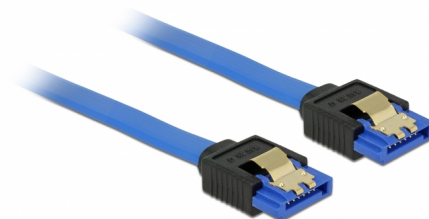

Delock Kabel SATA 6 Gb/s samice přímá > SATA samice přímá 70 cm modrý se zlatými sponami

Popis

Tento SATA kabel od Delocku umožňuje interní připojení různých SATA zařízení, např. HDD, karty s řadiči nebo Flash paměti. Vyhovuje poslednímu standardu a poskytuje přenosovou rychlost data ž do 6 Gb/s. Je zpětně kompatibilní s předešlými SATA verzemi, ale pak může dosáhnout pouze příslušné přenosové rychlosti. Kovové spony na konektorech zajišťují, aby kabel spolehlivě zapadl na své místo.

70 cm

Číslo produktu 84980

EAN: 4043619849802

Země původu: China

Balení: Plastová taška se zipem

Technické detaily

- Konektor:
 - 1 x 7 pin SATA 6 Gb/s samice přímý >
 - 1 x 7 pin SATA 6 Gb/s samice přímý
- Rychlost přenosu dat až 6 Gb/s
- Zpětně kompatibilní s SATA 1,5 Gb/s, 3 Gb/s
- Průřez kabelu: 26 AWG
- Barva: modrý
- Se zlatým kovovým klipem
- Délka bez konektoru: cca. 70 cm

Systemové požadavky

- Volný SATA port

Obsah balení

- SATA kabel

General

Specifikace:	SATA 6 Gb/s
--------------	-------------

Interface

Konektor 1:	1 x 7 pin SATA 6 Gb/s samice přímý
Konektor 2:	1 x 7 pin SATA 6 Gb/s samice přímý

Technical characteristics

Rychlost přenosu dat:	SATA až do 6 Gb/s
-----------------------	-------------------

Physical characteristics

Pin s povrchovou úpravou:	pozlacen
Conductor gauge:	26 AWG
Délka:	70 cm
Barva:	modrý