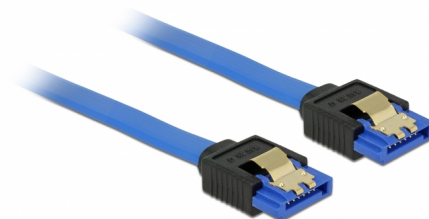

Delock Cable SATA 6 Gb/s hembra directo > SATA hembra directo de 70 cm azul con broches dorados

Descripción

Este cable SATA de Delock permite la conexión interna de varios dispositivos SATA como, por ejemplo, unidades de disco duro, tarjetas controladoras o memorias Flash. Cumple la normativa más reciente y proporciona una velocidad de transferencia de datos de hasta 6 Gb/s. Es compatible con las anteriores versiones de SATA. Con dichas versiones, solo puede alcanzar la velocidad de transferencia correspondiente. Los enganches metálicos de los conectores garantizan que el cable se fijará en su posición de forma segura mediante el sonido de un clic.

70 cm

Número de elemento 84980

EAN: 4043619849802

Pais de origen: China

Paquete: Bolsa de plástico con cremallera

Detalles técnicos

- Conector:
 - 1 x SATA 6 Gb/s de 7 contactos hembra recto >
 - 1 x SATA 6 Gb/s de 7 contactos hembra recto
- Velocidades de transferencias de datos de hasta 6 Gb/s
- Compatible con SATA 1,5 Gb/s y 3 Gb/s
- Valor normalizado del cable: 26 AWG
- Color: azul
- Con broches metálicos dorados coloreados
- Longitud sin conector: aprox. 70 cm

Requisitos del sistema

- Un puerto SATA disponible

Contenido del paquete

- Cable SATA

General

Especificación técnica:	SATA 6 Gb/s
-------------------------	-------------

Interface

Conector 1:	1 x SATA 6 Gb/s de 7 contactos hembra recto
Conector 2 :	1 x SATA 6 Gb/s de 7 contactos hembra recto

Technical characteristics

Velocidades de transferencias de datos:	SATA de hasta 6 Gb/s
---	----------------------

Physical characteristics

Acabado de los pines:	chapado en oro
Conductor gauge:	26 AWG
Longitud:	70 cm
Color:	azul