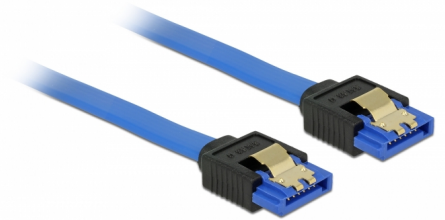

# Delock Câble SATA 6 Gb/s femelle droit > SATA femelle droit 70 cm bleu avec attaches en or

## Description

Ce câble SATA Delock permet la connexion interne de différents périphériques SATA, tels que des disques durs, des cartes contrôleur ou des mémoires Flash. Il est conforme à la dernière norme et procure un taux de transfert de données jusqu'à 6 Gb/s. Il est rétrocompatible avec les précédentes versions SATA, mais ne peut alors atteindre que leur vitesse de transfert respective. Les attaches métalliques sur les connecteurs garantissent que le câble s'enclenche en position de manière fiable.

70 cm

**N° produit 84980**

EAN: 4043619849802

Pays d'origine: China

Emballage: Sac polyvalent à fermeture éclair

## Détails techniques

- Connecteur :
  - 1 x SATA 6 Gb/s à 7 broches femelle droit >
  - 1 x SATA 6 Gb/s à 7 broches femelle droit
- Débit de données jusqu'à 6 Gb/s
- Rétrocompatible avec SATA 1,5 Go/s et 3 Go/s
- Jauge de câble : 26 AWG
- Couleur : bleu
- Avec attaches métalliques dorées
- Longueur sans connecteur : env. 70 cm