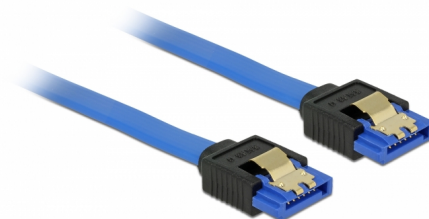

Delock Cable SATA 6 Gb/s hembra directo > SATA hembra directo de 100 cm azul con broches dorados

Descripción

Este cable SATA de Delock permite la conexión interna de varios dispositivos SATA como, por ejemplo, unidades de disco duro, tarjetas controladoras o memorias Flash. Cumple la normativa más reciente y proporciona una velocidad de transferencia de datos de hasta 6 Gb/s. Es compatible con las anteriores versiones de SATA. Con dichas versiones, solo puede alcanzar la velocidad de transferencia correspondiente. Los enganches metálicos de los conectores garantizan que el cable se fijará en su posición de forma segura mediante el sonido de un clic.

100 cm

Número de elemento 84981

EAN: 4043619849819

Pais de origen: China

Paquete: Bolsa de plástico con cremallera

Detalles técnicos

- Conector:
 - 1 x SATA 6 Gb/s de 7 contactos hembra recto >
 - 1 x SATA 6 Gb/s de 7 contactos hembra recto
- Velocidades de transferencias de datos de hasta 6 Gb/s
- Compatible con SATA 1,5 Gb/s y 3 Gb/s
- Valor normalizado del cable: 26 AWG
- Color: azul
- Con broches metálicos dorados coloreados
- Longitud sin conector: aprox. 100 cm

Requisitos del sistema

- Un puerto SATA disponible

Contenido del paquete

- Cable SATA

General

Especificación técnica:	SATA 6 Gb/s
-------------------------	-------------

Interface

Conector 1:	1 x SATA 6 Gb/s de 7 contactos hembra recto
Conector 2 :	1 x SATA 6 Gb/s de 7 contactos hembra recto

Technical characteristics

Velocidades de transferencias de datos:	SATA de hasta 6 Gb/s
---	----------------------

Physical characteristics

Acabado de los pines:	chapado en oro
Conductor gauge:	26 AWG
Longitud:	100 cm
Color:	azul