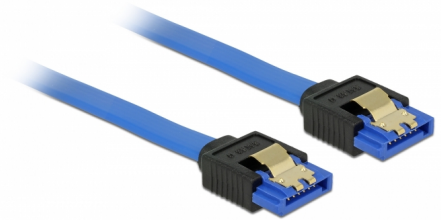

# Delock Câble SATA 6 Gb/s femelle droit > SATA femelle droit 100 cm bleu avec attaches en or

## Description

Ce câble SATA Delock permet la connexion interne de différents périphériques SATA, tels que des disques durs, des cartes contrôleur ou des mémoires Flash. Il est conforme à la dernière norme et procure un taux de transfert de données jusqu'à 6 Gb/s. Il est rétrocompatible avec les précédentes versions SATA, mais ne peut alors atteindre que leur vitesse de transfert respective. Les attaches métalliques sur les connecteurs garantissent que le câble s'enclenche en position de manière fiable.

100 cm

**N° produit 84981**

EAN: 4043619849819

Pays d'origine: China

Emballage: Sac polyvalent à fermeture éclair

## Détails techniques

- Connecteur :
  - 1 x SATA 6 Gb/s à 7 broches femelle droit >
  - 1 x SATA 6 Gb/s à 7 broches femelle droit
- Débit de données jusqu'à 6 Gb/s
- Rétrocompatible avec SATA 1,5 Go/s et 3 Go/s
- Jauge de câble : 26 AWG
- Couleur : bleu
- Avec attaches métalliques dorées
- Longueur sans connecteur : env. 100 cm