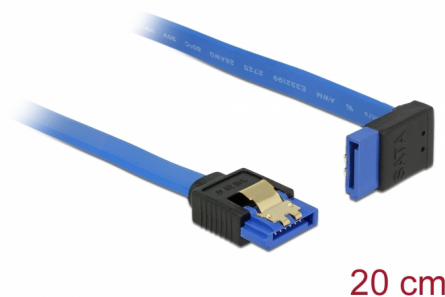

Delock Kabel SATA 6 Gb/s samice přímá > SATA samice pravoúhlá nahoru 20 cm modrý se zlatými sponami

Popis

Tento SATA kabel od Delocku umožňuje interní připojení různých SATA zařízení, např. HDD, karty s řadiči nebo Flash paměti. Vyhovuje poslednímu standardu a poskytuje přenosovou rychlost data ž do 6 Gb/s. Je zpětně kompatibilní s předešlými SATA verzemi, ale pak může dosáhnout pouze příslušné přenosové rychlosti. Při připojování tohoto kabelu k HDD je kabel vyveden nahoru. Kovové spony na konektorech zajišťují, aby kabel spolehlivě zapadl na své místo.

20 cm

Číslo produktu 84995

EAN: 4043619849956

Země původu: China

Balení: Plastová taška se zipem

Technické detaily

- Konektor:
 - 1 x 7 pin SATA 6 Gb/s samice přímý >
 - 1 x 7 pin SATA 6 Gb/s samice pravoúhlý nahoru
- Rychlost přenosu dat až 6 Gb/s
- Zpětně kompatibilní s SATA 1,5 Gb/s, 3 Gb/s
- Průřez kabelu: 26 AWG
- Barva: modrý
- Se zlatým kovovým klipem
- Délka bez konektoru: cca. 20 cm

Systémové požadavky

- Volný SATA port

Obsah balení

- SATA kabel

General

Specifikace:	SATA 6 Gb/s
--------------	-------------

Interface

Konektor 1:	1 x 7 pin SATA 6 Gb/s samice přímý
Konektor 2:	1 x 7 pin SATA 6 Gb/s samice pravouhlej nahoru

Technical characteristics

Rychlost přenosu dat:	SATA až do 6 Gb/s
-----------------------	-------------------

Physical characteristics

Pin s povrchovou úpravou:	pozlacen
Conductor gauge:	26 AWG
Délka:	20 cm
Barva:	modrý