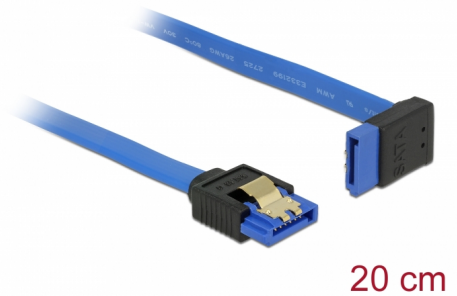

Delock Cable SATA 6 Gb/s hembra directo > SATA hembra orientado hacia arriba de 20 cm azul con broches dorados

Descripción

Este cable SATA de Delock permite la conexión interna de varios dispositivos SATA como, por ejemplo, unidades de disco duro, tarjetas controladoras o memorias Flash. Cumple la normativa más reciente y proporciona una velocidad de transferencia de datos de hasta 6 Gb/s. Es compatible con las anteriores versiones de SATA. Con dichas versiones, solo puede alcanzar la velocidad de transferencia correspondiente. Cuando conecte este cable a una unidad de disco duro, el cable se colocará hacia arriba. Los enganches metálicos de los conectores garantizan que el cable se fijará en su posición de forma segura mediante el sonido de un clic.

20 cm

Número de elemento 84995

EAN: 4043619849956

Pais de origen: China

Paquete: Bolsa de plástico con cremallera

Detalles técnicos

- Conector:
 - 1 x SATA 6 Gb/s de 7 contactos hembra recto >
 - 1 x SATA 6 Gb/s de 7 contactos hembra acodado hacia arriba
- Velocidades de transferencias de datos de hasta 6 Gb/s
- Compatible con SATA 1,5 Gb/s y 3 Gb/s
- Valor normalizado del cable: 26 AWG
- Color: azul
- Con broches metálicos dorados coloreados
- Longitud sin conector: aprox. 20 cm

Requisitos del sistema

- Un puerto SATA disponible

Contenido del paquete

- Cable SATA

General

Especificación técnica:	SATA 6 Gb/s
-------------------------	-------------

Interface

Conector 1:	1 x SATA 6 Gb/s de 7 contactos hembra recto
Conector 2 :	1 x SATA 6 Gb/s de 7 contactos hembra acodado hacia arriba

Technical characteristics

Velocidades de transferencias de datos:	SATA de hasta 6 Gb/s
---	----------------------

Physical characteristics

Acabado de los pines:	chapado en oro
Conductor gauge:	26 AWG
Longitud:	20 cm
Color:	azul