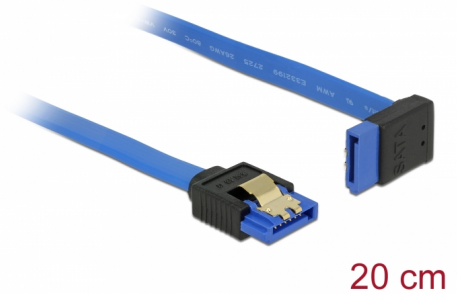

Delock Câble SATA 6 Gb/s femelle droit > SATA femelle coudé vers le haut 20 cm bleu avec attaches en or

Description

Ce câble SATA Delock permet la connexion interne de différents périphériques SATA, tels que des disques durs, des cartes contrôleur ou des mémoires Flash. Il est conforme à la dernière norme et procure un taux de transfert de données jusqu'à 6 Gb/s. Il est rétrocompatible avec les précédentes versions SATA, mais ne peut alors atteindre que leur vitesse de transfert respective. En connectant ce câble à un disque dur, le câble est orienté vers le haut. Les attaches métalliques sur les connecteurs garantissent que le câble s'enclenche en position de manière fiable.

20 cm

N° produit 84995

EAN: 4043619849956

Pays d'origine: China

Emballage: Sac polyvalent à fermeture éclair

Détails techniques

- Connecteur :
 - 1 x SATA 6 Gb/s à 7 broches femelle droit >
 - 1 x SATA 6 Gb/s 7 broches femelle coudé vers le haut
- Débit de données jusqu'à 6 Gb/s
- Rétrocompatible avec SATA 1,5 Go/s et 3 Go/s
- Jauge de câble : 26 AWG
- Couleur : bleu
- Avec attaches métalliques dorées
- Longueur sans connecteur : env. 20 cm

Configuration système requise

- Un port SATA disponible

Contenu de l'emballage

- Câble SATA

General

Spécifications techniques:	SATA 6 Gb/s
----------------------------	-------------

Interface

Connecteur 1:	1 x SATA 6 Gb/s à 7 broches femelle droit
Connecteur 2:	1 x SATA 6 Gb/s 7 broches femelle coudé vers le haut

Technical characteristics

Débit de données:	SATA jusqu'à 6 Go/s
-------------------	---------------------

Physical characteristics

Finition des broches:	plaquées or
Conductor gauge:	26 AWG
Longueur:	20 cm
Couleur:	bleu