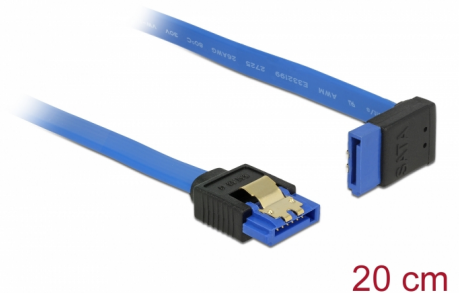

# Delock Przewód SATA 6 Gb/s, żeński, prosty > SATA żeński, wygięte pod kątem do góry, 20 cm, niebieski ze złotymi zaciskami

## Opis

Ten przewód SATA firmy Delock umożliwia wykonanie wewnętrznego podłączenia różnych urządzeń SATA, np. dysków twardych, kontrolerów lub pamięci Flash. Jest on zgodny z najnowszym standardem i oferuje transfer danych z prędkością do 6 Gb/s. Zapewnia on kompatybilność wsteczną do poprzednich wersji SATA, jednak wtedy może on uzyskać prędkość transferu odpowiednią dla danej wersji. W przypadku podłączenia tego przewodu do dysku twardego zostanie on doprowadzony do góry. Metalowe zaczepty występujące na złączach zapewniają solidne zatrzaśnięcie się przewodu w odpowiednim miejscu.

## Szczegóły techniczne

- Złącze:
  - 1 x 7-pinowe SATA 6 Gb/s żeński proste >
  - 1 x 7-pinowe SATA 6 Gb/s żeński, wygięte pod kątem do góry
- Szybkość transmisji danych do 6 Gb/s
- Wsteczna zgodność z SATA 1,5 Gb/s, 3 Gb/s
- Rodzaj kabla: 26 AWG
- Kolor: niebieski
- Ze złotymi metalowymi zaczeptami
- Długość bez złączami: ok. 20 cm

## Physical characteristics

Wykończenie pinów:	pozlacane
Conductor gauge:	26 AWG
Długość:	20 cm
Kolor:	niebieski