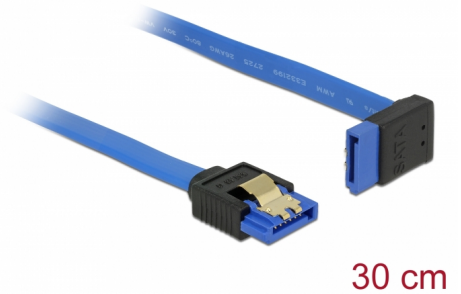

# Delock Câble SATA 6 Gb/s femelle droit > SATA femelle coudé vers le haut 30 cm bleu avec attaches en or

## Description

Ce câble SATA Delock permet la connexion interne de différents périphériques SATA, tels que des disques durs, des cartes contrôleur ou des mémoires Flash. Il est conforme à la dernière norme et procure un taux de transfert de données jusqu'à 6 Gb/s. Il est rétrocompatible avec les précédentes versions SATA, mais ne peut alors atteindre que leur vitesse de transfert respective. En connectant ce câble à un disque dur, le câble est orienté vers le haut. Les attaches métalliques sur les connecteurs garantissent que le câble s'enclenche en position de manière fiable.

## Détails techniques

- Connecteur :
  - 1 x SATA 6 Gb/s à 7 broches femelle droit >
  - 1 x SATA 6 Gb/s 7 broches femelle coudé vers le haut
- Débit de données jusqu'à 6 Gb/s
- Rétrocompatible avec SATA 1,5 Go/s et 3 Go/s
- Jauge de câble : 26 AWG
- Couleur : bleu
- Avec attaches métalliques dorées
- Longueur sans connecteur : env. 30 cm

## Physical characteristics

Finition des broches:	plaquées or
Conductor gauge:	26 AWG
Longueur:	30 cm
Couleur:	bleu