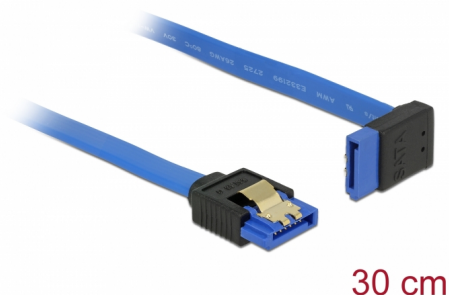

Delock Przewód SATA 6 Gb/s, żeński, prosty > SATA żeński, wygięte pod kątem do góry, 30 cm, niebieski ze złotymi zaciskami

Opis

Ten przewód SATA firmy Delock umożliwia wykonanie wewnętrznego podłączenia różnych urządzeń SATA, np. dysków twardych, kontrolerów lub pamięci Flash. Jest on zgodny z najnowszym standardem i oferuje transfer danych z prędkością do 6 Gb/s. Zapewnia on kompatybilność wsteczną do poprzednich wersji SATA, jednak wtedy może on uzyskać prędkość transferu odpowiednią dla danej wersji. W przypadku podłączenia tego przewodu do dysku twardego zostanie on doprowadzony do góry. Metalowe zaczepty występujące na złączach zapewniają solidne zatrzaśnięcie się przewodu w odpowiednim miejscu.

30 cm

Numer artykułu 84996

EAN: 4043619849963

Kraj pochodzenia: China

Opakowanie: Torba na zamek błyskawiczny

Szczegóły techniczne

- Złącze:
 - 1 x 7-pinowe SATA 6 Gb/s żeński proste >
 - 1 x 7-pinowe SATA 6 Gb/s żeński, wygięte pod kątem do góry
- Szybkość transmisji danych do 6 Gb/s
- Wsteczna zgodność z SATA 1,5 Gb/s, 3 Gb/s
- Rodzaj kabla: 26 AWG
- Kolor: niebieski
- Ze złotymi metalowymi zaczepty
- Długość bez złączami: ok. 30 cm

Wymagania systemowe

- Jeden wolny port SATA

Zawartość opakowania

- SATA kabel

General

Specyfikacja :	SATA 6 Gb/s
----------------	-------------

Interface

Złącze 1:	1 x 7-pinowe SATA 6 Gb/s żeński proste
Złącze 2:	1 x 7-pinowe SATA 6 Gb/s żeński, wygięte pod kątem do góry

Technical characteristics

Szybkość transmisji danych:	SATA do 6 Gb/s
-----------------------------	----------------

Physical characteristics

Wykończenie pinów:	pozlacane
Conductor gauge:	26 AWG
Długość:	30 cm
Kolor:	niebieski