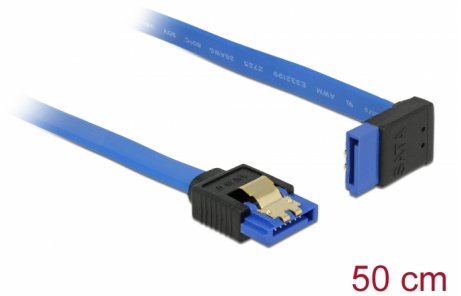

Delock Cable SATA 6 Gb/s hembra directo > SATA hembra orientado hacia arriba de 50 cm azul con broches dorados

Descripción

Este cable SATA de Delock permite la conexión interna de varios dispositivos SATA como, por ejemplo, unidades de disco duro, tarjetas controladoras o memorias Flash. Cumple la normativa más reciente y proporciona una velocidad de transferencia de datos de hasta 6 Gb/s. Es compatible con las anteriores versiones de SATA. Con dichas versiones, solo puede alcanzar la velocidad de transferencia correspondiente. Cuando conecte este cable a una unidad de disco duro, el cable se colocará hacia arriba. Los enganches metálicos de los conectores garantizan que el cable se fijará en su posición de forma segura mediante el sonido de un clic.

50 cm

Número de elemento 84997

EAN: 4043619849970

Pais de origen: China

Paquete: Bolsa de plástico con cremallera

Detalles técnicos

- Conector:
 - 1 x SATA 6 Gb/s de 7 contactos hembra recto >
 - 1 x SATA 6 Gb/s de 7 contactos hembra acodado hacia arriba
- Velocidades de transferencias de datos de hasta 6 Gb/s
- Compatible con SATA 1,5 Gb/s y 3 Gb/s
- Valor normalizado del cable: 26 AWG
- Color: azul
- Con broches metálicos dorados coloreados
- Longitud sin conector: aprox. 50 cm

Requisitos del sistema

- Un puerto SATA disponible

Contenido del paquete

- Cable SATA

General

Especificación técnica:	SATA 6 Gb/s
-------------------------	-------------

Interface

Conector 1:	1 x SATA 6 Gb/s de 7 contactos hembra recto
Conector 2 :	1 x SATA 6 Gb/s de 7 contactos hembra acodado hacia arriba

Technical characteristics

Velocidades de transferencias de datos:	SATA de hasta 6 Gb/s
-----------------------------------------	----------------------

Physical characteristics

Acabado de los pines:	chapado en oro
Conductor gauge:	26 AWG
Longitud:	50 cm
Color:	azul