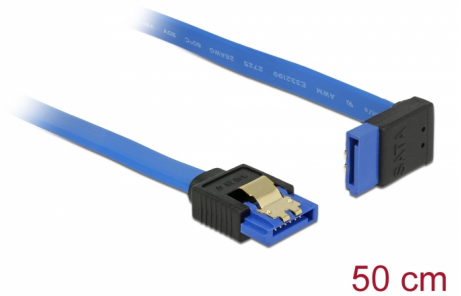

# Delock Câble SATA 6 Gb/s femelle droit > SATA femelle coudé vers le haut 50 cm bleu avec attaches en or

## Description

Ce câble SATA Delock permet la connexion interne de différents périphériques SATA, tels que des disques durs, des cartes contrôleur ou des mémoires Flash. Il est conforme à la dernière norme et procure un taux de transfert de données jusqu'à 6 Gb/s. Il est rétrocompatible avec les précédentes versions SATA, mais ne peut alors atteindre que leur vitesse de transfert respective. En connectant ce câble à un disque dur, le câble est orienté vers le haut. Les attaches métalliques sur les connecteurs garantissent que le câble s'enclenche en position de manière fiable.

## Détails techniques

- Connecteur :
  - 1 x SATA 6 Gb/s à 7 broches femelle droit >
  - 1 x SATA 6 Gb/s 7 broches femelle coudé vers le haut
- Débit de données jusqu'à 6 Gb/s
- Rétrocompatible avec SATA 1,5 Go/s et 3 Go/s
- Jauge de câble : 26 AWG
- Couleur : bleu
- Avec attaches métalliques dorées
- Longueur sans connecteur : env. 50 cm

## Physical characteristics

Finition des broches:	plaquées or
Conductor gauge:	26 AWG
Longueur:	50 cm
Couleur:	bleu