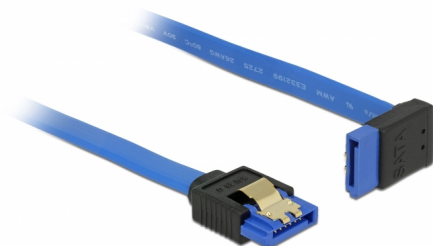

# Delock Cable SATA 6 Gb/s hembra directo > SATA hembra orientado hacia arriba de 100 cm azul con broches dorados

## Descripción

Este cable SATA de Delock permite la conexión interna de varios dispositivos SATA como, por ejemplo, unidades de disco duro, tarjetas controladoras o memorias Flash. Cumple la normativa más reciente y proporciona una velocidad de transferencia de datos de hasta 6 Gb/s. Es compatible con las anteriores versiones de SATA. Con dichas versiones, solo puede alcanzar la velocidad de transferencia correspondiente. Cuando conecte este cable a una unidad de disco duro, el cable se colocará hacia arriba. Los enganches metálicos de los conectores garantizan que el cable se fijará en su posición de forma segura mediante el sonido de un clic.

## Detalles técnicos

- Conector:
  - 1 x SATA 6 Gb/s de 7 contactos hembra recto >
  - 1 x SATA 6 Gb/s de 7 contactos hembra acodado hacia arriba
- Velocidades de transferencias de datos de hasta 6 Gb/s
- Compatible con SATA 1,5 Gb/s y 3 Gb/s
- Valor normalizado del cable: 26 AWG
- Color: azul
- Con broches metálicos dorados coloreados
- Longitud sin conector: aprox. 100 cm

## Physical characteristics

Acabado de los pines:	chapado en oro
Conductor gauge:	26 AWG
Longitud:	100 cm
Color:	azul