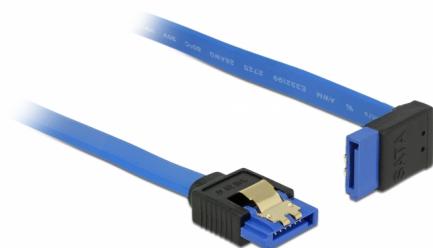

Delock Câble SATA 6 Gb/s femelle droit > SATA femelle coudé vers le haut 100 cm bleu avec attaches en or

Description

Ce câble SATA Delock permet la connexion interne de différents périphériques SATA, tels que des disques durs, des cartes contrôleur ou des mémoires Flash. Il est conforme à la dernière norme et procure un taux de transfert de données jusqu'à 6 Gb/s. Il est rétrocompatible avec les précédentes versions SATA, mais ne peut alors atteindre que leur vitesse de transfert respective. En connectant ce câble à un disque dur, le câble est orienté vers le haut. Les attaches métalliques sur les connecteurs garantissent que le câble s'enclenche en position de manière fiable.

100 cm

N° produit 84999

EAN: 4043619849994

Pays d'origine: China

Emballage: Sac polyvalent à fermeture éclair

Détails techniques

- Connecteur :
 - 1 x SATA 6 Gb/s à 7 broches femelle droit >
 - 1 x SATA 6 Gb/s 7 broches femelle coudé vers le haut
- Débit de données jusqu'à 6 Gb/s
- Rétrocompatible avec SATA 1,5 Go/s et 3 Go/s
- Jauge de câble : 26 AWG
- Couleur : bleu
- Avec attaches métalliques dorées
- Longueur sans connecteur : env. 100 cm

Configuration système requise

- Un port SATA disponible

Contenu de l'emballage

- Câble SATA

General

Spécifications techniques:	SATA 6 Gb/s
----------------------------	-------------

Interface

Connecteur 1:	1 x SATA 6 Gb/s à 7 broches femelle droit
Connecteur 2:	1 x SATA 6 Gb/s 7 broches femelle coudé vers le haut

Technical characteristics

Débit de données:	SATA jusqu'à 6 Go/s
-------------------	---------------------

Physical characteristics

Finition des broches:	plaquées or
Conductor gauge:	26 AWG
Longueur:	100 cm
Couleur:	bleu