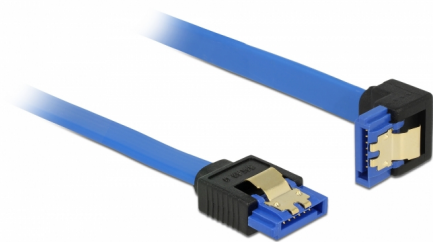

# Delock Kabel SATA 6 Gb/s samice přímá > SATA samice pravoúhlá dolů 10 cm modrý se zlatými sponami

## Popis

Tento SATA kabel od Delocku umožňuje interní připojení různých SATA zařízení, např. HDD, karty s řadiči nebo Flash paměti. Vyhovuje poslednímu standardu a poskytuje přenosovou rychlost data ž do 6 Gb/s. Je zpětně kompatibilní s předešlými SATA verzemi, ale pak může dosáhnout pouze příslušné přenosové rychlosti. Při připojování tohoto kabelu k HDD je kabel vyveden dolů. Kovové spony na konektorech zajišťují, aby kabel spolehlivě zapadl na své místo.

## Technické detaily

- Konektor:
  - 1 x 7 pin SATA 6 Gb/s samice přímý >
  - 1 x 7 pin SATA 6 Gb/s samice pravoúhlý dolů
- Rychlost přenosu dat až 6 Gb/s
- Zpětně kompatibilní s SATA 1,5 Gb/s, 3 Gb/s
- Průřez kabelu: 26 AWG
- Barva: modrý
- Se zlatým kovovým klipem
- Délka bez konektoru: cca. 10 cm

## Physical characteristics

Pin s povrchovou úpravou:	pozlacen
Conductor gauge:	26 AWG
Délka:	10 cm
Barva:	modrý