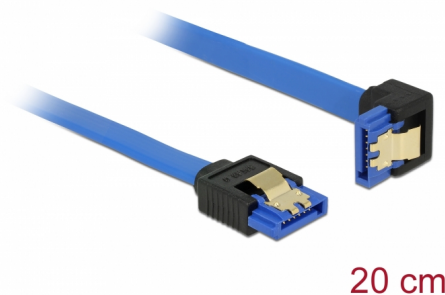

Delock Kabel SATA 6 Gb/s samice přímá > SATA samice pravoúhlá dolů 20 cm modrý se zlatými sponami

Popis

Tento SATA kabel od Delocku umožňuje interní připojení různých SATA zařízení, např. HDD, karty s řadiči nebo Flash paměti. Vyhovuje poslednímu standardu a poskytuje přenosovou rychlost data ž do 6 Gb/s. Je zpětně kompatibilní s předešlými SATA verzemi, ale pak může dosáhnout pouze příslušné přenosové rychlosti. Při připojování tohoto kabelu k HDD je kabel vyveden dolů. Kovové spony na konektorech zajišťují, aby kabel spolehlivě zapadl na své místo.

20 cm

Číslo produktu 85089

EAN: 4043619850891

Země původu: China

Balení: Plastová taška se zipem

Technické detaily

- Konektor:
 - 1 x 7 pin SATA 6 Gb/s samice přímý >
 - 1 x 7 pin SATA 6 Gb/s samice pravoúhlý dolů
- Rychlost přenosu dat až 6 Gb/s
- Zpětně kompatibilní s SATA 1,5 Gb/s, 3 Gb/s
- Průřez kabelu: 26 AWG
- Barva: modrý
- Se zlatým kovovým klipem
- Délka bez konektoru: cca. 20 cm

Systemové požadavky

- Volný SATA port

Obsah balení

- SATA kabel

General

Specifikace:	SATA 6 Gb/s
--------------	-------------

Interface

Konektor 1:	1 x 7 pin SATA 6 Gb/s samice přímý
Konektor 2:	1 x 7 pin SATA 6 Gb/s samice pravouhly dolů

Technical characteristics

Rychlost přenosu dat:	SATA až do 6 Gb/s
-----------------------	-------------------

Physical characteristics

Pin s povrchovou úpravou:	pozlacen
Conductor gauge:	26 AWG
Délka:	20 cm
Barva:	modrý