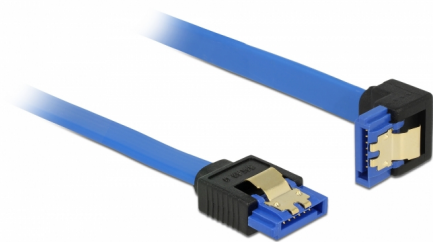

# Delock Cable SATA 6 Gb/s hembra directo > SATA hembra orientado hacia abajo de 20 cm azul con broches dorados

## Descripción

Este cable SATA de Delock permite la conexión interna de varios dispositivos SATA como, por ejemplo, unidades de disco duro, tarjetas controladoras o memorias Flash. Cumple la normativa más reciente y proporciona una velocidad de transferencia de datos de hasta 6 Gb/s. Es compatible con las anteriores versiones de SATA. Con dichas versiones, solo puede alcanzar la velocidad de transferencia correspondiente. Cuando conecte este cable a una unidad de disco duro, el cable se colocará hacia abajo. Los enganches metálicos de los conectores garantizan que el cable se fijará en su posición de forma segura mediante el sonido de un clic.

## Detalles técnicos

- Conector:
  - 1 x SATA 6 Gb/s de 7 contactos hembra recto >
  - 1 x SATA 6 Gb/s de 7 contactos hembra acodado hacia abajo
- Velocidades de transferencias de datos de hasta 6 Gb/s
- Compatible con SATA 1,5 Gb/s y 3 Gb/s
- Valor normalizado del cable: 26 AWG
- Color: azul
- Con broches metálicos dorados coloreados
- Longitud sin conector: aprox. 20 cm

## Physical characteristics

Acabado de los pines:	chapado en oro
Conductor gauge:	26 AWG
Longitud:	20 cm
Color:	azul