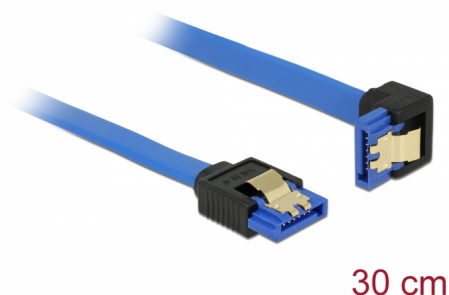

Delock Kabel SATA 6 Gb/s samice přímá > SATA samice pravoúhlá dolů 30 cm modrý se zlatými sponami

Popis

Tento SATA kabel od Delocku umožňuje interní připojení různých SATA zařízení, např. HDD, karty s řadiči nebo Flash paměti. Vyhovuje poslednímu standardu a poskytuje přenosovou rychlost data ž do 6 Gb/s. Je zpětně kompatibilní s předešlými SATA verzemi, ale pak může dosáhnout pouze příslušné přenosové rychlosti. Při připojování tohoto kabelu k HDD je kabel vyveden dolů. Kovové spony na konektorech zajišťují, aby kabel spolehlivě zapadl na své místo.

30 cm

Číslo produktu 85090

EAN: 4043619850907

Země původu: China

Balení: Plastová taška se zipem

Technické detaily

- Konektor:
 - 1 x 7 pin SATA 6 Gb/s samice přímý >
 - 1 x 7 pin SATA 6 Gb/s samice pravoúhlý dolů
- Rychlost přenosu dat až 6 Gb/s
- Zpětně kompatibilní s SATA 1,5 Gb/s, 3 Gb/s
- Průřez kabelu: 26 AWG
- Barva: modrý
- Se zlatým kovovým klipem
- Délka bez konektoru: cca. 30 cm

Systémové požadavky

- Volný SATA port

Obsah balení

- SATA kabel

General

Specifikace:	SATA 6 Gb/s
--------------	-------------

Interface

Konektor 1:	1 x 7 pin SATA 6 Gb/s samice přímý
Konektor 2:	1 x 7 pin SATA 6 Gb/s samice pravouhlý dolů

Technical characteristics

Rychlost přenosu dat:	SATA až do 6 Gb/s
-----------------------	-------------------

Physical characteristics

Pin s povrchovou úpravou:	pozlacen
Conductor gauge:	26 AWG
Délka:	30 cm
Barva:	modrý