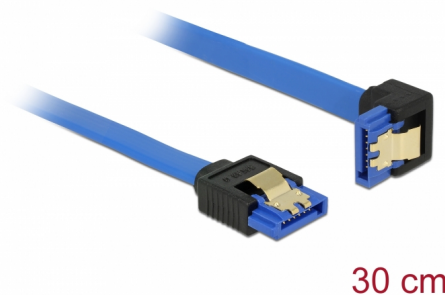

Delock Cable SATA 6 Gb/s hembra directo > SATA hembra orientado hacia abajo de 30 cm azul con broches dorados

Descripción

Este cable SATA de Delock permite la conexión interna de varios dispositivos SATA como, por ejemplo, unidades de disco duro, tarjetas controladoras o memorias Flash. Cumple la normativa más reciente y proporciona una velocidad de transferencia de datos de hasta 6 Gb/s. Es compatible con las anteriores versiones de SATA. Con dichas versiones, solo puede alcanzar la velocidad de transferencia correspondiente. Cuando conecte este cable a una unidad de disco duro, el cable se colocará hacia abajo. Los enganches metálicos de los conectores garantizan que el cable se fijará en su posición de forma segura mediante el sonido de un clic.

30 cm

Número de elemento 85090

EAN: 4043619850907

Pais de origen: China

Paquete: Bolsa de plástico con cremallera

Detalles técnicos

- Conector:
 - 1 x SATA 6 Gb/s de 7 contactos hembra recto >
 - 1 x SATA 6 Gb/s de 7 contactos hembra acodado hacia abajo
- Velocidades de transferencias de datos de hasta 6 Gb/s
- Compatible con SATA 1,5 Gb/s y 3 Gb/s
- Valor normalizado del cable: 26 AWG
- Color: azul
- Con broches metálicos dorados coloreados
- Longitud sin conector: aprox. 30 cm

Requisitos del sistema

- Un puerto SATA disponible

Contenido del paquete

- Cable SATA

General

Especificación técnica:	SATA 6 Gb/s
-------------------------	-------------

Interface

Conector 1:	1 x SATA 6 Gb/s de 7 contactos hembra recto
Conector 2 :	1 x SATA 6 Gb/s de 7 contactos hembra acodado hacia abajo

Technical characteristics

Velocidades de transferencias de datos:	SATA de hasta 6 Gb/s
---	----------------------

Physical characteristics

Acabado de los pines:	chapado en oro
Conductor gauge:	26 AWG
Longitud:	30 cm
Color:	azul