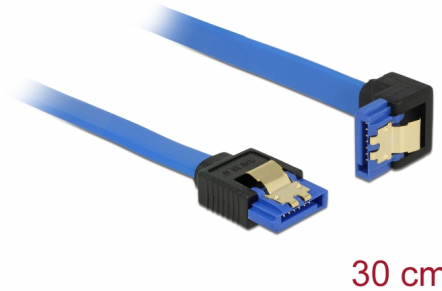

Delock Câble SATA 6 Gb/s femelle droit > SATA femelle coudé vers le bas 30 cm bleu avec attaches en or

Description

Ce câble SATA Delock permet la connexion interne de différents périphériques SATA, tels que des disques durs, des cartes contrôleur ou des mémoires Flash. Il est conforme à la dernière norme et procure un taux de transfert de données jusqu'à 6 Gb/s. Il est rétrocompatible avec les précédentes versions SATA, mais ne peut alors atteindre que leur vitesse de transfert respective. En connectant ce câble à un disque dur, le câble est orienté vers le bas. Les attaches métalliques sur les connecteurs garantissent que le câble s'enclenche en position de manière fiable.

30 cm

N° produit 85090

EAN: 4043619850907

Pays d'origine: China

Emballage: Sac polyvalent à fermeture éclair

Détails techniques

- Connecteur :
 - 1 x SATA 6 Gb/s à 7 broches femelle droit >
 - 1 x SATA 6 Gb/s 7 broches femelle coudé vers le bas
- Débit de données jusqu'à 6 Gb/s
- Rétrocompatible avec SATA 1,5 Go/s et 3 Go/s
- Jauge de câble : 26 AWG
- Couleur : bleu
- Avec attaches métalliques dorées
- Longueur sans connecteur : env. 30 cm

Configuration système requise

- Un port SATA disponible

Contenu de l'emballage

- Câble SATA

General

Spécifications techniques:	SATA 6 Gb/s
----------------------------	-------------

Interface

Connecteur 1:	1 x SATA 6 Gb/s à 7 broches femelle droit
Connecteur 2:	1 x SATA 6 Gb/s 7 broches femelle coudé vers le bas

Technical characteristics

Débit de données:	SATA jusqu'à 6 Go/s
-------------------	---------------------

Physical characteristics

Finition des broches:	plaquées or
Conductor gauge:	26 AWG
Longueur:	30 cm
Couleur:	bleu