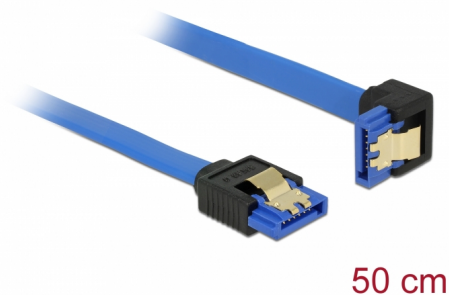

Delock Kabel SATA 6 Gb/s samice přímá > SATA samice pravoúhlá dolů 50 cm modrý se zlatými sponami

Popis

Tento SATA kabel od Delocku umožňuje interní připojení různých SATA zařízení, např. HDD, karty s řadiči nebo Flash paměti. Vyhovuje poslednímu standardu a poskytuje přenosovou rychlost data ž do 6 Gb/s. Je zpětně kompatibilní s předešlými SATA verzemi, ale pak může dosáhnout pouze příslušné přenosové rychlosti. Při připojování tohoto kabelu k HDD je kabel vyveden dolů. Kovové spony na konektorech zajišťují, aby kabel spolehlivě zapadl na své místo.

50 cm

Číslo produktu 85091

EAN: 4043619850914

Země původu: China

Balení: Plastová taška se zipem

Technické detaily

- Konektor:
 - 1 x 7 pin SATA 6 Gb/s samice přímý >
 - 1 x 7 pin SATA 6 Gb/s samice pravoúhlý dolů
- Rychlost přenosu dat až 6 Gb/s
- Zpětně kompatibilní s SATA 1,5 Gb/s, 3 Gb/s
- Průřez kabelu: 26 AWG
- Barva: modrý
- Se zlatým kovovým klipem
- Délka bez konektoru: cca. 50 cm

Systémové požadavky

- Volný SATA port

Obsah balení

- SATA kabel

General

Specifikace:	SATA 6 Gb/s
--------------	-------------

Interface

Konektor 1:	1 x 7 pin SATA 6 Gb/s samice přímý
Konektor 2:	1 x 7 pin SATA 6 Gb/s samice pravouhly dolů

Technical characteristics

Rychlost přenosu dat:	SATA až do 6 Gb/s
-----------------------	-------------------

Physical characteristics

Pin s povrchovou úpravou:	pozlacen
Conductor gauge:	26 AWG
Délka:	50 cm
Barva:	modrý